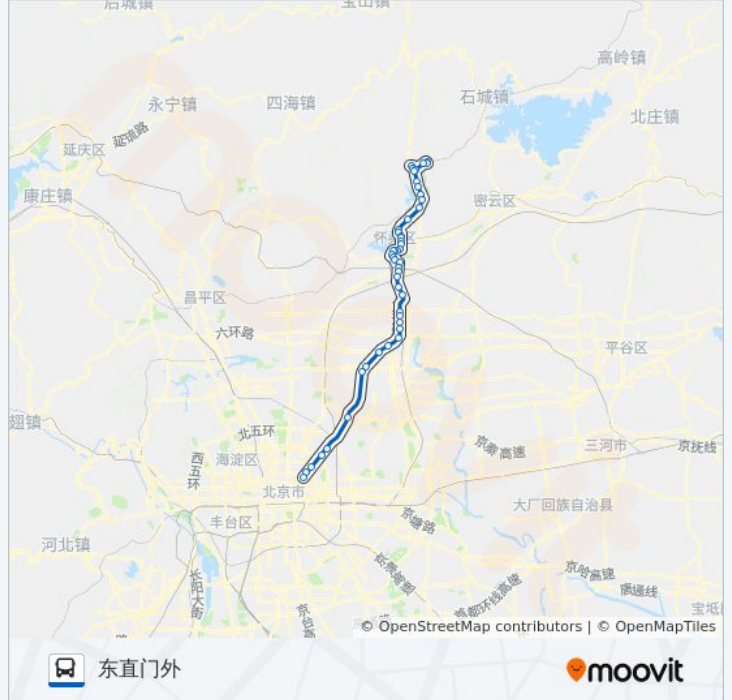

孙河

大山桥东

京顺路丽都饭店

三元桥

左家庄

东直门外

方向: 青龙峡

47 站

[查看时间表](#)

东直门枢纽站

左家庄

三元桥

京顺路丽都饭店

公交936支青龙峡的时间表

往青龙峡方向的时间表

星期一	07:00 - 19:00
星期二	07:00 - 19:00
星期三	07:00 - 19:00
星期四	07:00 - 19:00
星期五	07:00 - 19:00

星期六

07:00 - 19:00

星期日

07:00 - 19:00

公交936支青龙峡的信息

方向: 青龙峡

站点数量: 47

行车时间: 182 分

开放路南口

怀柔汽车站

开放路东口

下园市场

于家园

迎宾路北口

怀柔区小中富乐村

雁栖镇