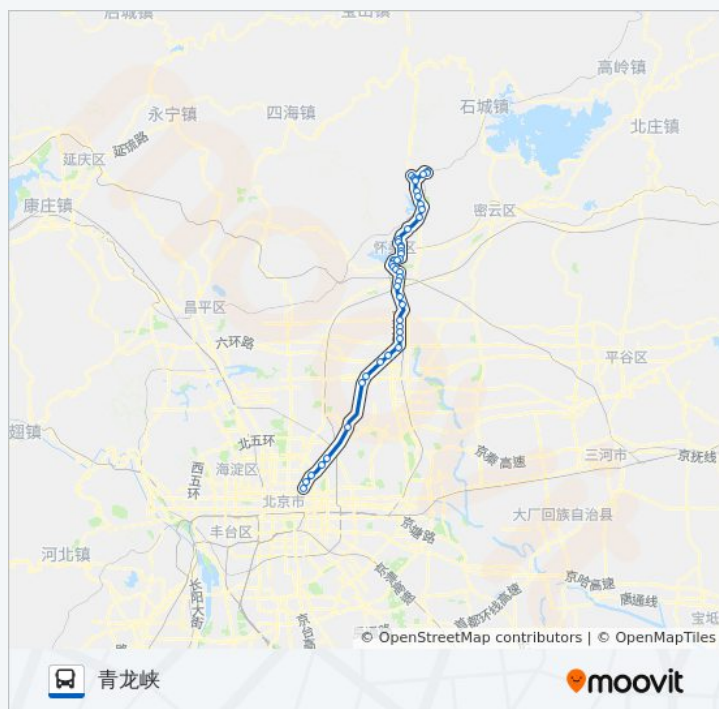

孙河

大山桥东

京顺路丽都饭店

三元桥

左家庄

东直门外

方向: 青龙峡

47 站

[查看时间表](#)

东直门枢纽站

左家庄

三元桥

京顺路丽都饭店

公交936支青龙峡的时间表

往青龙峡方向的时间表

星期一	07:00 - 19:00
星期二	07:00 - 19:00
星期三	07:00 - 19:00
星期四	07:00 - 19:00
星期五	07:00 - 19:00

星期六

07:00 - 19:00

星期日

07:00 - 19:00

公交936支青龙峡的信息

方向: 青龙峡

站点数量: 47

行车时间: 182 分

途经站点:

大山桥东

孙河

火神营

桑普科技园(京沈路)

杜兰庄

衙门村

马坡