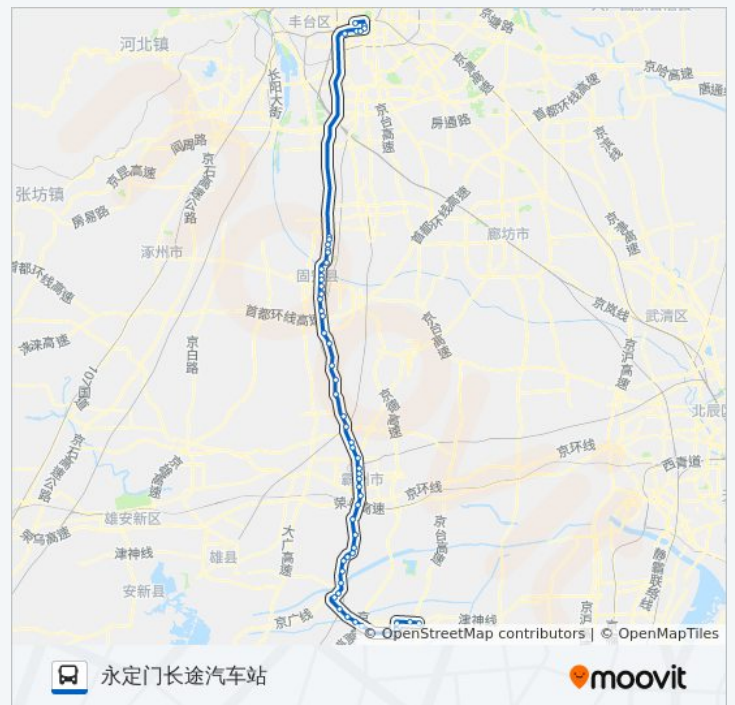

### 公交943文安专线的时间表

往永定门长途汽车站方向的时间表

星期一	04:20 - 17:00
星期二	04:20 - 17:00
星期三	04:20 - 17:00
星期四	04:20 - 17:00
星期五	04:20 - 17:00
星期六	04:20 - 17:00
星期日	04:20 - 17:00

### 公交943文安专线的信息

方向: 永定门长途汽车站

站点数量: 59

行车时间: 276 分

途经站点:

霸州一中

永宁道(廊坊)

金各庄