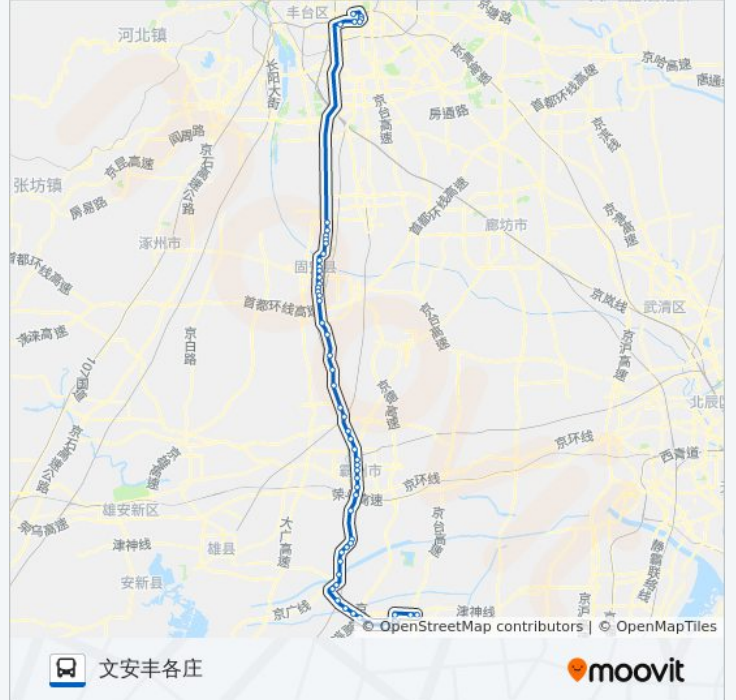

榆垓南站

榆垓路东口

榆昌路东口

东胡林

河沿

固安工业园区

东庄子村南

东庄子村南

固安

固安新源街路口

固安新源街路口

工兴路口

天顺家园(G106)

固安工业园南区(G106)

柳泉

### 公交943文安专线的信息

方向: 文安丰各庄

站点数量: 58

行车时间: 273 分

途经站点:

北义厚  
沙堡  
郭翟村  
牛驼  
华御  
北落店  
西粉营  
南孟  
金各庄  
永宁道(廊坊)  
霸州一中  
霸州市政府  
李少春大剧院  
霸州南  
王伍坊村  
老堤村  
芦阜庄南  
新镇北  
新镇(廊坊)  
新镇南  
南舍兴村  
北村  
围河路口  
南新村(G106)  
南辛庄村西  
常村北  
赵各庄北  
大堡村北  
东营村北  
政通道西口  
文安县政府  
政通道  
丰利路