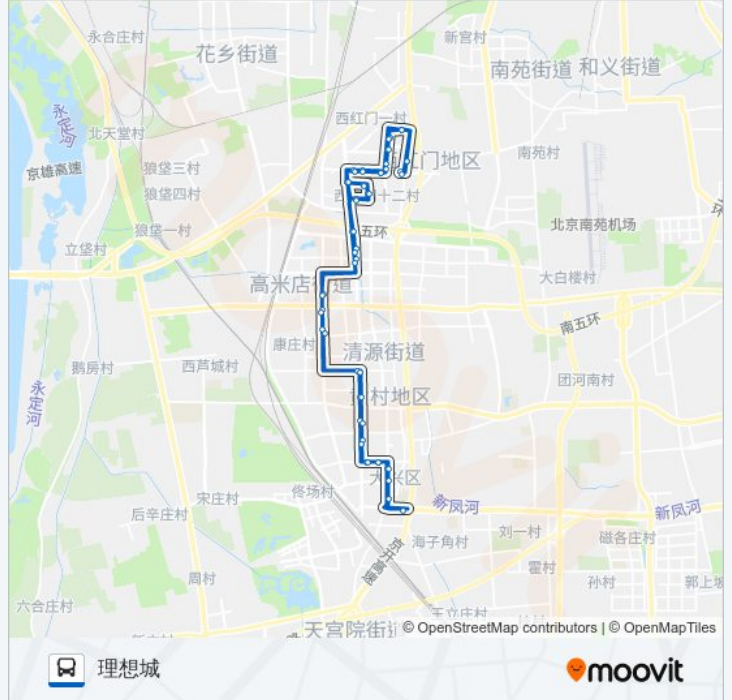

## 公交大兴新城3北线的信息

方向: 理想城

站点数量: 55

行车时间: 110 分

途经站点:

化纤俱乐部

黄村西大街

大兴影剧院

兴华桥南

瑞海三区

月桂庄园

欣和街

地铁西红门站

宏福路

兴海公园

兴海学校

宏盛家园南

宏盛家园

兴都苑小区

九龙家园

理想城四期

宏福路东口

你可以在moovitapp.com下载公交大兴新城3北线的PDF时间表和线路图。使用[Moovit应用程序](#)查询北京的实时公交、列车时刻表以及公共交通出行指南。

[关于Moovit](#) · [MaaS解决方案](#) · [城市列表](#) · [Moovit社区](#)

© 2024 Moovit - 保留所有权利