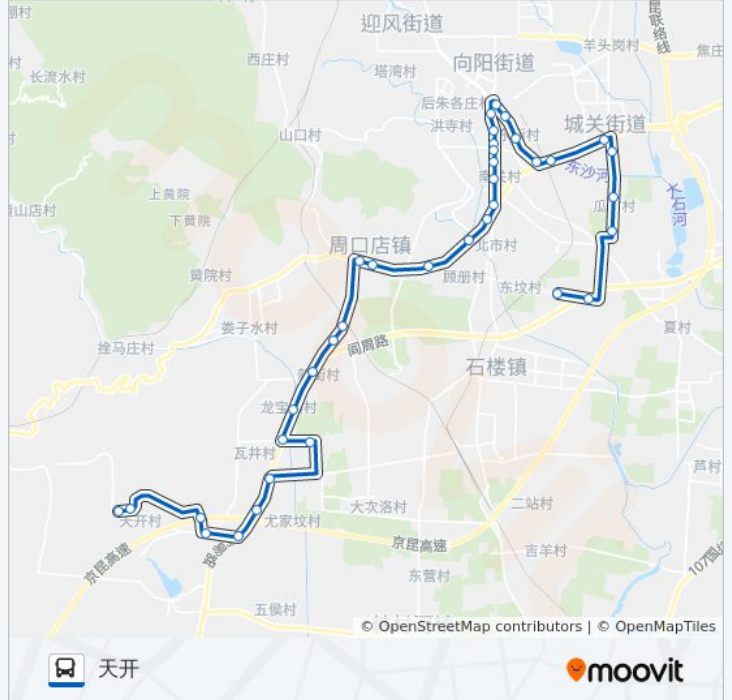

定府辛庄  
冬瓜地  
田各庄村口  
瓜市村  
北京化工四厂  
城关街道办事处  
饶乐府(京周路)  
房山东大桥  
房山体育场  
房山火车站  
房山北关  
万宁桥  
房山北街  
仓房小区  
房山大角南  
房山南街  
房山中医院  
房山南关  
永安批发市场  
牛口峪路口  
顾册(京周路)  
周口村路口

公交房26定府辛庄的时间表  
往天开方向的时间表

|     |               |
|-----|---------------|
| 星期一 | 07:30 - 17:20 |
| 星期二 | 07:30 - 17:20 |
| 星期三 | 07:30 - 17:20 |
| 星期四 | 07:30 - 17:20 |
| 星期五 | 07:30 - 17:20 |
| 星期六 | 07:30 - 17:20 |
| 星期日 | 07:30 - 17:20 |

公交房26定府辛庄的信息

方向: 天开

站点数量: 36

行车时间: 95 分

途经站点:

- 周口店路口
- 大韩继(房易路)
- 辛庄村
- 新街
- 龙宝峪(房易路)
- 南韩继(房易路)
- 瓦井(S318)
- 石瓦路口
- 东周各庄
- 尤家坟
- 西周各庄
- 天开村口
- 天开东
- 天开

**方向: 定府辛庄**

36 站  
[查看时间表](#)

- 天开
- 天开东
- 天开村口
- 西周各庄
- 尤家坟
- 东周各庄
- 东周各庄
- 瓦井(S318)
- 南韩继(房易路)
- 龙宝峪(房易路)
- 新街
- 辛庄村
- 大韩继(房易路)
- 周口店路口
- 周口村路口

**公交房26定府辛庄的时间表**  
 往定府辛庄方向的时间表

|     |               |
|-----|---------------|
| 星期一 | 06:30 - 15:30 |
| 星期二 | 06:30 - 15:30 |
| 星期三 | 06:30 - 15:30 |
| 星期四 | 06:30 - 15:30 |
| 星期五 | 06:30 - 15:30 |
| 星期六 | 06:30 - 15:30 |
| 星期日 | 06:30 - 15:30 |

**公交房26定府辛庄的信息**

方向: 定府辛庄  
 站点数量: 36  
 行车时间: 93 分  
 途经站点:

顾册(京周路)  
牛口峪路口  
永安批发市场  
房山南关  
房山中医院  
房山南街  
房山大角南  
仓房小区  
房山北街  
万宁桥  
房山北关  
房山火车站  
房山体育场  
房山东大桥  
饶乐府(京周路)  
城关街道办事处  
北京化工四厂  
瓜市村  
田各庄村口  
东瓜地  
定府辛庄