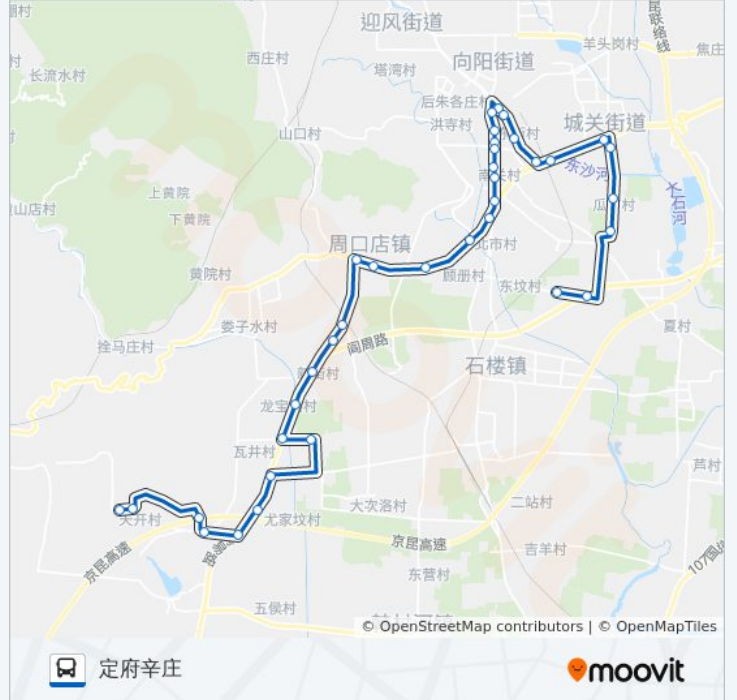

公交房26定府辛庄的信息

方向: 天开

站点数量: 36

行车时间: 95 分

途经站点:

- 周口店路口
- 大韩继(房易路)
- 辛庄村
- 新街
- 龙宝峪(房易路)
- 南韩继(房易路)
- 瓦井(S318)
- 石瓦路口
- 东周各庄
- 尤家坟
- 西周各庄
- 天开村口
- 天开东
- 天开

**方向: 定府辛庄**

36 站  
[查看时间表](#)

- 天开
- 天开东
- 天开村口
- 西周各庄
- 尤家坟
- 东周各庄
- 东周各庄
- 瓦井(S318)
- 南韩继(房易路)
- 龙宝峪(房易路)
- 新街
- 辛庄村
- 大韩继(房易路)
- 周口店路口
- 周口村路口

**公交房26定府辛庄的时间表**  
 往定府辛庄方向的时间表

|     |               |
|-----|---------------|
| 星期一 | 06:30 - 15:30 |
| 星期二 | 06:30 - 15:30 |
| 星期三 | 06:30 - 15:30 |
| 星期四 | 06:30 - 15:30 |
| 星期五 | 06:30 - 15:30 |
| 星期六 | 06:30 - 15:30 |
| 星期日 | 06:30 - 15:30 |

**公交房26定府辛庄的信息**

方向: 定府辛庄  
 站点数量: 36  
 行车时间: 93 分  
 途经站点:

顾册(京周路)  
牛口峪路口  
永安批发市场  
房山南关  
房山中医院  
房山南街  
房山大角南  
仓房小区  
房山北街  
万宁桥  
房山北关  
房山火车站  
房山体育场  
房山东大桥  
饶乐府(京周路)  
城关街道办事处  
北京化工四厂  
瓜市村  
田各庄村口  
东瓜地  
定府辛庄