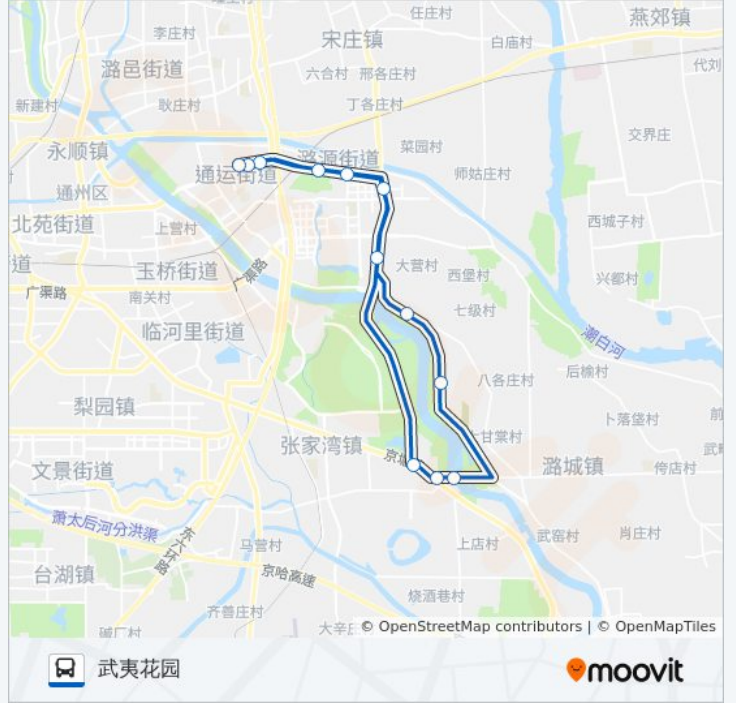

通州森林公园2

武夷花园

下载App

公交通州森林公园2(武夷花园)仅有一条行车路线。工作日的服务时间为：

(1) 武夷花园: 07:00 - 17:40

使用Moovit找到公交通州森林公园2离你最近的站点，以及公交通州森林公园2下车车的到站时间。

方向: 武夷花园

12 站

[查看时间表](#)

武夷花园
霍屯村
通县古城村
胡各庄乡政府
通胡路口南
留庄村
梁各庄村
风行芦荡
大运河森林公园南门
银枫秋实景区
漕运码头
武夷花园

公交通州森林公园2的时间表

往武夷花园方向的时间表

星期一	07:00 - 17:40
星期二	07:00 - 17:40
星期三	07:00 - 17:40
星期四	07:00 - 17:40
星期五	07:00 - 17:40
星期六	07:00 - 17:40
星期日	07:00 - 17:40

公交通州森林公园2的信息

方向: 武夷花园

站点数量: 12

行车时间: 46 分

途经站点:

你可以在moovitapp.com下载公交通州森林公园2的PDF时间表和线路图。使用[Moovit应用程序](#)查询北京的实时公交、列车时刻表以及公共交通出行指南。

[关于Moovit](#) · [MaaS解决方案](#) · [城市列表](#) · [Moovit社区](#)

© 2024 Moovit - 保留所有权利

查看实时到站时间