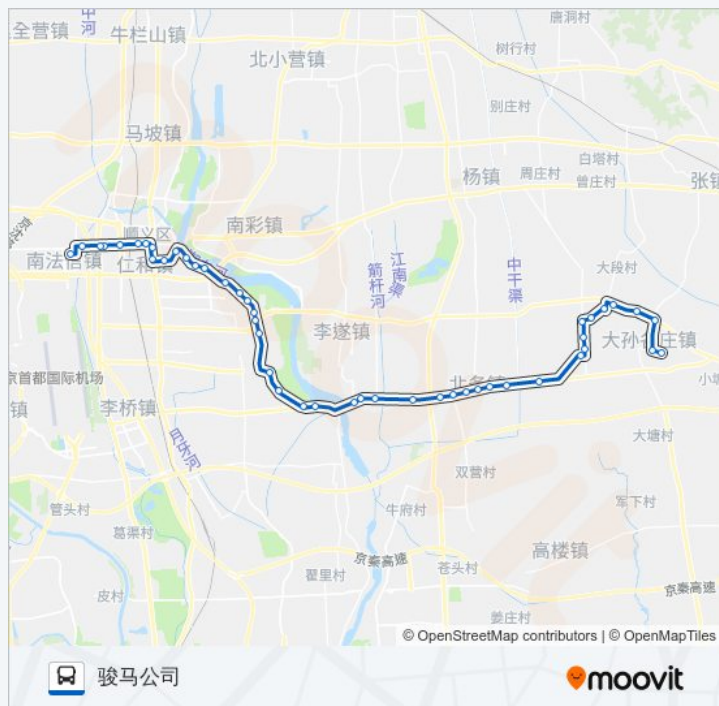

### 公交顺29大孙各庄的信息

方向: 骏马公司

站点数量: 46

行车时间: 137 分

途经站点:

顺义医院

国泰商场

顺义交通局