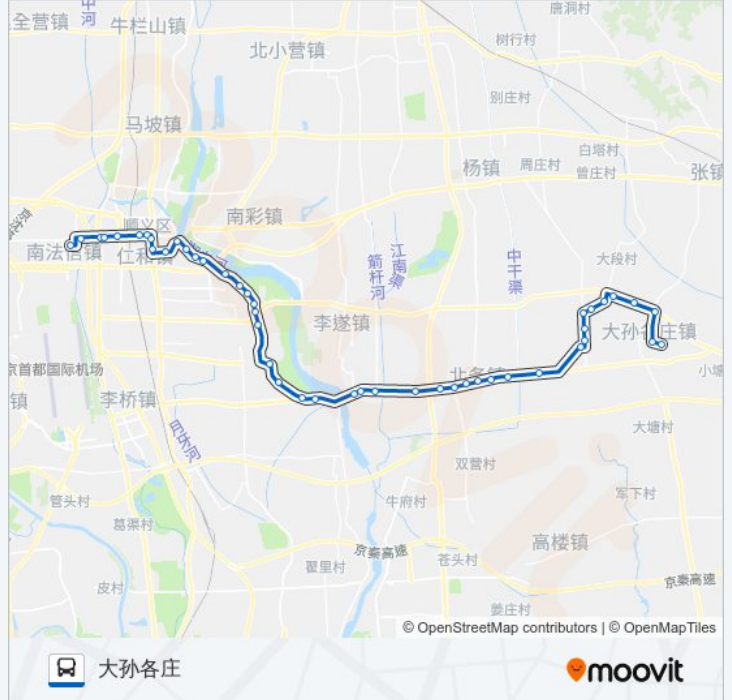

## 公交顺29大孙各庄的信息

方向: 大孙各庄

站点数量: 46

行车时间: 137 分

途经站点:

- 沙浮路口
- 苏庄(龙塘路)
- 崇国庄
- 李庄(龙塘路)
- 李木路口
- 闫家渠
- 王各庄
- 北务市场
- 道口
- 北务道口
- 林上
- 陈辛庄
- 北务镇郭家务
- 西尹家府
- 尹家府
- 尹家府中学
- 陆马庄
- 四福庄
- 湘王庄
- 西华山
- 东华山
- 西辛庄
- 大孙各庄
- 大孙各庄

**方向: 骏马公司**  
 46 站  
[查看时间表](#)

- 大孙各庄
- 大孙各庄
- 西辛庄
- 东华山
- 西华山

**公交顺29大孙各庄的时间表**  
 往骏马公司方向的时间表

星期一	05:30 - 18:20
星期二	05:30 - 18:20
星期三	05:30 - 18:20
星期四	05:30 - 18:20
星期五	05:30 - 18:20
星期六	05:30 - 18:20

### 公交顺29大孙各庄的信息

方向: 骏马公司

站点数量: 46

行车时间: 137 分

途经站点:

顺义医院

国泰商场

顺义交通局