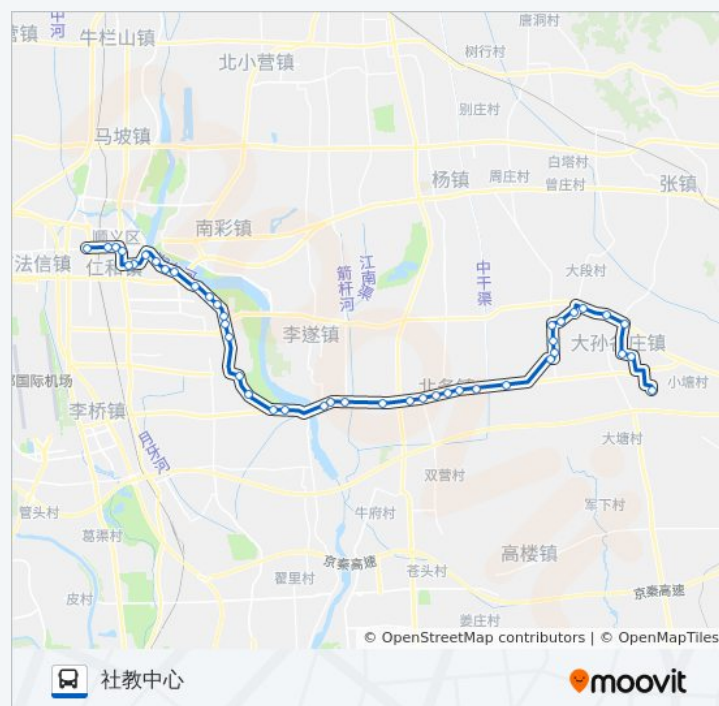

王家场(右堤路)

工业园

九龙加油站

望潮苑

河南村东

毓秀园

滨河东门

滨河北门

裕龙五区

顺义东大桥环岛

顺义公园

东风小学

顺义医院

国泰商场

顺义交通局

社教中心