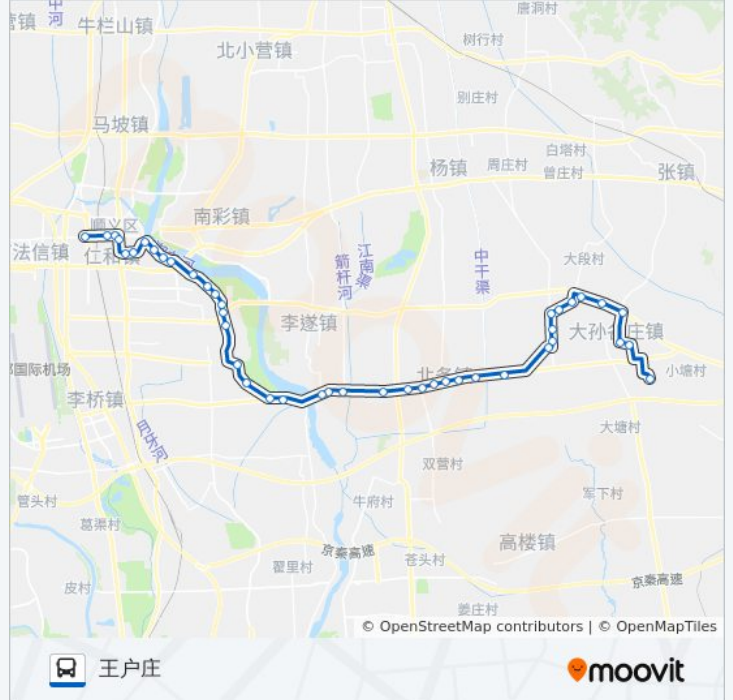

尹家府中学

陆马庄

四福庄

湘王庄

西华山

东华山

西辛庄

大孙各庄

大孙各庄

王户庄

方向: 社教中心

43 站

[查看时间表](#)

王户庄

大孙各庄

大孙各庄

公交顺29社教中心的信息

方向: 社教中心

站点数量: 43

行车时间: 132 分

途经站点:

陆马庄

尹家府中学

尹家府