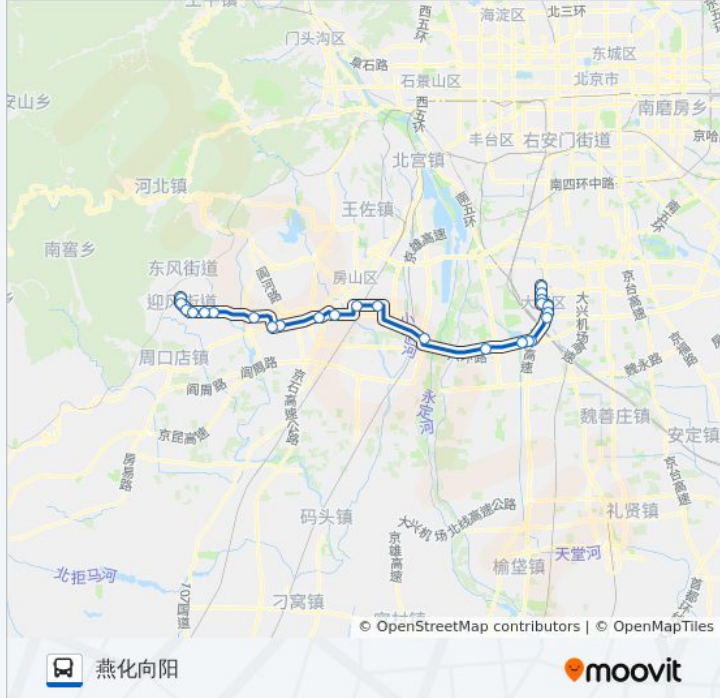

中铁房山桥梁公司

燕化动力厂

燕化聚酯厂

燕化北庄

燕化影剧院

燕化设计院

燕化向阳

你可以在moovitapp.com下载公交黄村-向阳专线的PDF时间表和线路图。使用[Moovit应用程序](#)查询北京的实时公交、列车时刻表以及公共交通出行指南。

[关于Moovit](#) · [MaaS解决方案](#) · [城市列表](#) · [Moovit社区](#)

© 2023 Moovit - 版权所有

查看实时到站时间