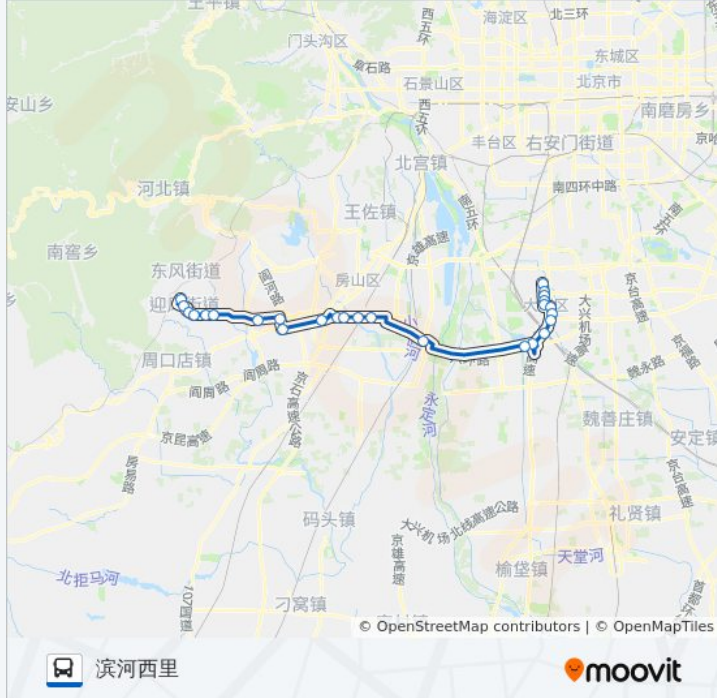

## 公交黄村-向阳专线的信息

方向: 滨河西里

站点数量: 26

行车时间: 96 分

途经站点:

富强路

仁和医院

大兴中医院

滨河西里

### 方向: 燕化向阳

25 站

[查看时间表](#)

滨河西里

仁和医院

兴丰北大街

三中巷

黄村东大街东口南

良乡中路

苏庄西街南口

阎村

大董村

大窦桥