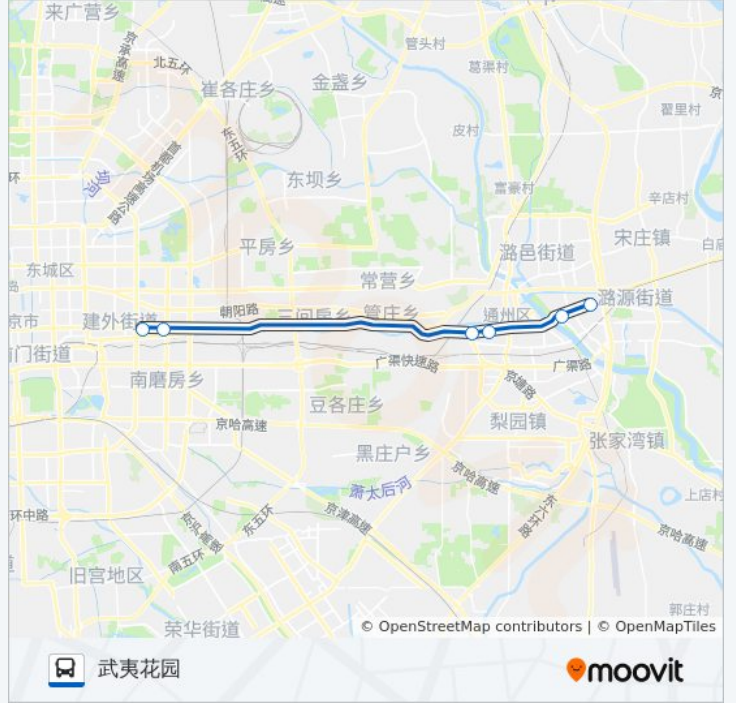

[查看时间表](#)

武夷花园

东关大桥

通州西门路口东

通州北苑路口西

八王坟西

大北窑东

公交647-322联运的时间表

6 站

[查看时间表](#)

大北窑东
 八王坟西
 通州北苑路口东
 通州西门路口东
 东关大桥
 武夷花园

公交647-322联运的时间表

往武夷花园方向的时间表

星期一	17:30 - 18:10
星期二	17:30 - 18:10
星期三	17:30 - 18:10
星期四	17:30 - 18:10
星期五	17:30 - 18:10
星期六	17:30 - 18:10
星期日	17:30 - 18:10

公交647-322联运的信息

方向: 武夷花园

站点数量: 6

行车时间: 40 分

途经站点:

你可以在moovitapp.com下载公交647-322联运的PDF时间表和线路图。使用[Moovit应用程序](#)查询北京的实时公交、列车时刻表以及公共交通出行指南。

[关于Moovit](#) · [MaaS解决方案](#) · [城市列表](#) · [Moovit社区](#)

© 2024 Moovit - 保留所有权利

查看实时到站时间