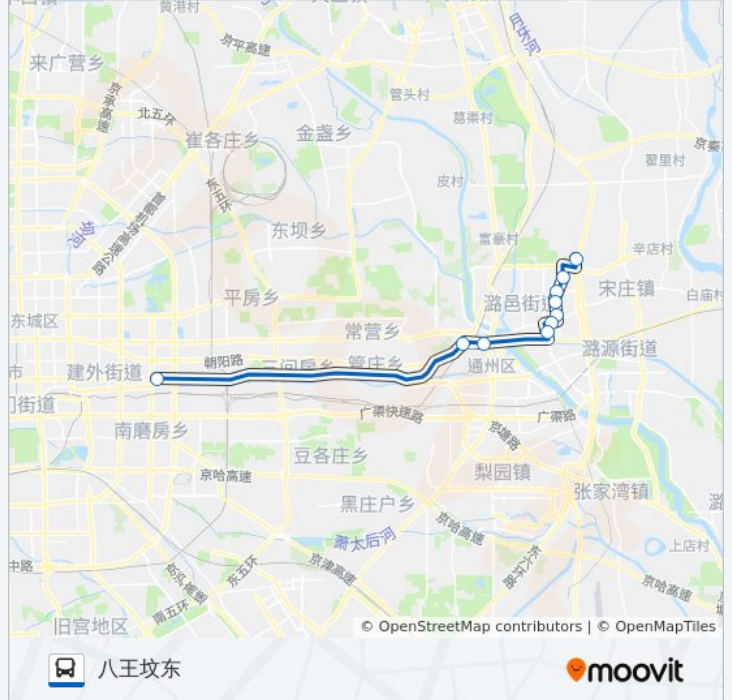

[查看时间表](#)

瞳里三区

瞳里一区

瞳里新村

潞邑西路

小潞邑北站

小潞邑

耿庄桥北

结研所

北京物资学院南站

八王坟东

公交648-649联运的时间表

往八王坟东方向的时间表

星期一	06:00 - 18:40
星期二	06:00 - 18:40
星期三	06:00 - 18:40
星期四	06:00 - 18:40
星期五	06:00 - 18:40
星期六	06:00 - 18:40
星期日	06:00 - 18:40

公交648-649联运的信息

方向: 八王坟东

站点数量: 10

行车时间: 48 分

途经站点:

方向: 瞳里三区

10 站

[查看时间表](#)

- 八王坟东
- 北京物资学院南站
- 结研所
- 耿庄桥北
- 小潞邑
- 小潞邑北站
- 潞邑西路
- 瞳里新村
- 瞳里一区
- 瞳里三区

公交648-649联运的时间表

往瞳里三区方向的时间表

星期一	06:50 - 19:30
星期二	06:50 - 19:30
星期三	06:50 - 19:30
星期四	06:50 - 19:30
星期五	06:50 - 19:30
星期六	06:50 - 19:30
星期日	06:50 - 19:30

公交648-649联运的信息

方向: 瞳里三区

站点数量: 10

行车时间: 47 分

途经站点:

你可以在moovitapp.com下载公交648-649联运的PDF时间表和线路图。使用[Moovit应用程序](#)查询北京的实时公交、列车时刻表以及公共交通出行指南。