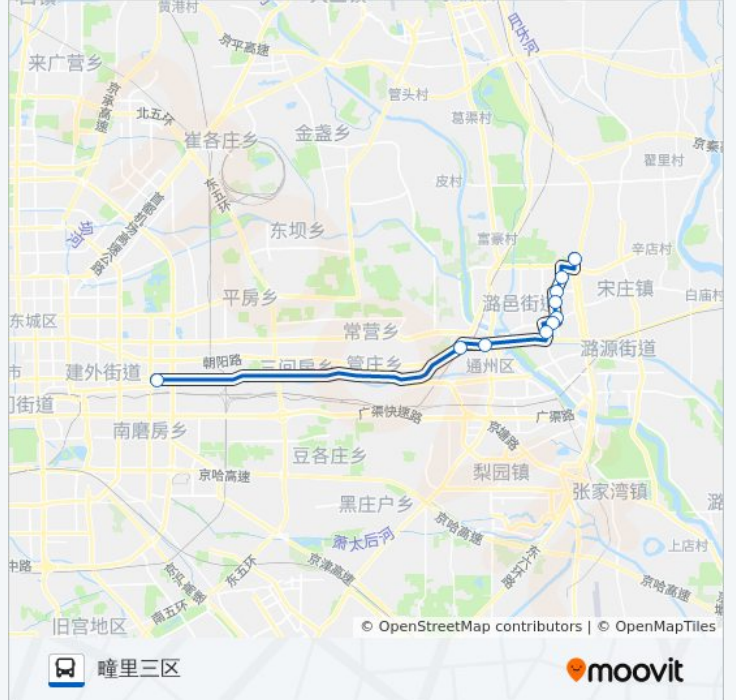

站点数量: 10

行车时间: 48 分

途经站点:

方向: 瞳里三区

10 站

[查看时间表](#)

- 八王坟东
- 北京物资学院南站
- 结研所
- 耿庄桥北
- 小潞邑
- 小潞邑北站
- 潞邑西路
- 瞳里新村
- 瞳里一区
- 瞳里三区

公交648-649联运的时间表

往瞳里三区方向的时间表

星期一	06:50 - 19:30
星期二	06:50 - 19:30
星期三	06:50 - 19:30
星期四	06:50 - 19:30
星期五	06:50 - 19:30
星期六	06:50 - 19:30
星期日	06:50 - 19:30

公交648-649联运的信息

方向: 瞳里三区

站点数量: 10

行车时间: 47 分

途经站点:

你可以在moovitapp.com下载公交648-649联运的PDF时间表和线路图。使用[Moovit应用程序](#)查询北京的实时公交、列车时刻表以及公共交通出行指南。