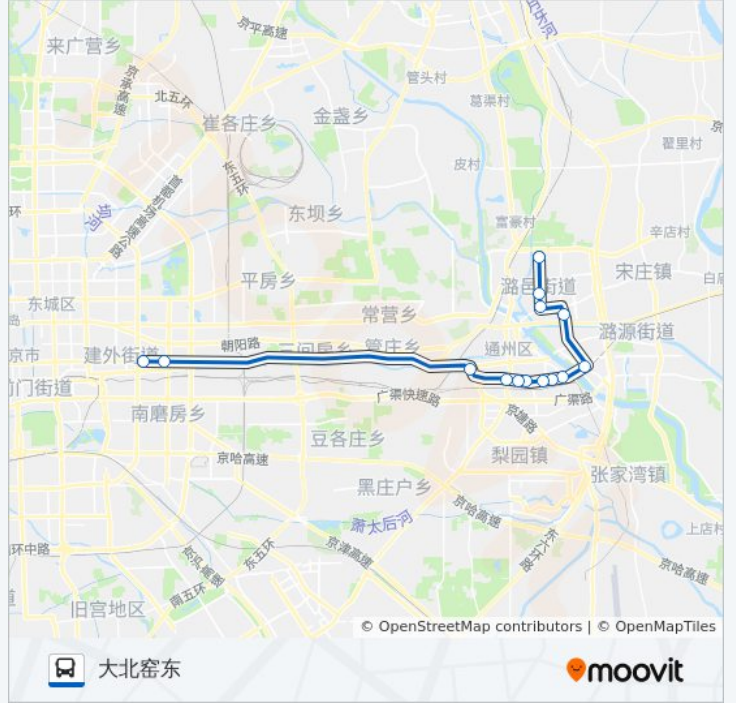

📍 667-552联运

大北窑东

下载App

公交667-552联运((大北窑东))仅有一条行车路线。工作日的服务时间为：

(1) 大北窑东: 06:40 - 07:00

使用Moovit找到公交667-552联运离你最近的站点，以及公交667-552联运下车的到站时间。

方向: 大北窑东

14 站

[查看时间表](#)

刘庄北站
焦王庄北口
焦王庄南口
耿庄桥北
运河湾小区
东上园
西上园
北小园
通州南关西
通州车站路口西
潞河医院路口西
通州北苑路口南
八王坟西
大北窑东

公交667-552联运的时间表

往大北窑东方向的时间表

星期一	06:40 - 07:00
星期二	06:40 - 07:00
星期三	06:40 - 07:00
星期四	06:40 - 07:00
星期五	06:40 - 07:00
星期六	06:40 - 07:00
星期日	06:40 - 07:00

公交667-552联运的信息

方向: 大北窑东

站点数量: 14

行车时间: 60 分

途经站点:

你可以在moovitapp.com下载公交667-552联运的PDF时间表和线路图。使用[Moovit应用程序](#)查询北京的实时公交、列车时刻表以及公共交通出行指南。

[关于Moovit](#) · [MaaS解决方案](#) · [城市列表](#) · [Moovit社区](#)

© 2024 Moovit - 保留所有权利

查看实时到站时间