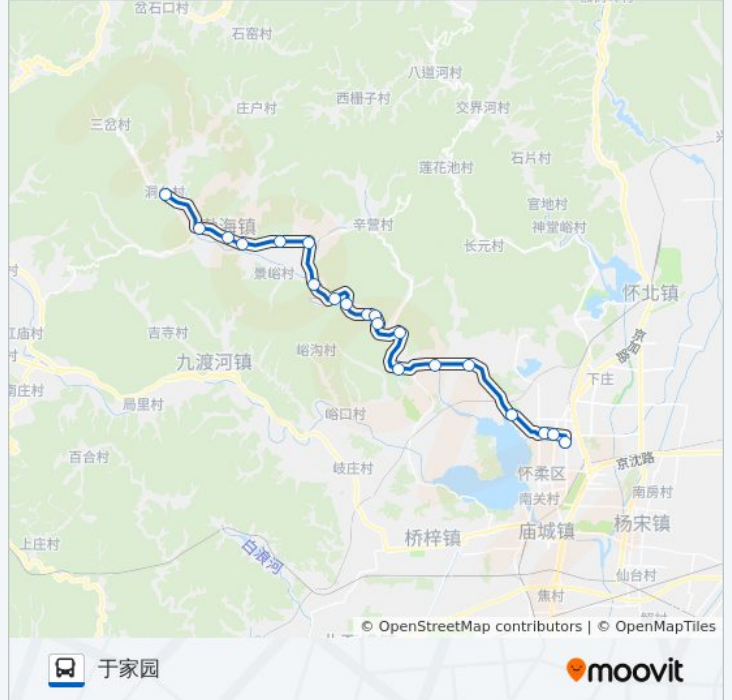

916六渡河-洞台

于家园

下载App

公交916六渡河-洞台((于家园))共有2条行车路线。工作日的服务时间为：

(1) 于家园: 07:00 - 18:30(2) 洞台: 06:00 - 17:30

使用Moovit找到公交916六渡河-洞台离你最近的站点，以及公交916六渡河-洞台下班车的到站时间。

方向: 于家园

20 站

[查看时间表](#)

洞台
南冶
渤海镇政府
沙峪村西
白木
渤海所路口
小范马峪
八道河岭
磨石岭
六渡河
五渡河
东四渡河
三渡河
关渡河
口头
西三村
郭家坞
怀柔北大街
怀柔学管中心
于家园

公交916六渡河-洞台的时间表

往于家园方向的时间表

星期一	07:00 - 18:30
星期二	07:00 - 18:30
星期三	07:00 - 18:30
星期四	07:00 - 18:30
星期五	07:00 - 18:30
星期六	07:00 - 18:30
星期日	07:00 - 18:30

公交916六渡河-洞台的信息**方向:** 于家园**站点数量:** 20**行车时间:** 73 分**途经站点:**

方向: 洞台

20 站

[查看时间表](#)

- 于家园
- 怀柔学管中心
- 怀柔北大街
- 郭家坞
- 西三村
- 口头
- 关渡河
- 三渡河
- 东四渡河
- 五渡河
- 六渡河
- 磨石岭
- 八道河岭
- 小范马峪
- 渤海所路口
- 白木
- 沙峪
- 渤海镇政府

公交916六渡河-洞台的时间表

往洞台方向的时间表

星期一	06:00 - 17:30
星期二	06:00 - 17:30
星期三	06:00 - 17:30
星期四	06:00 - 17:30
星期五	06:00 - 17:30
星期六	06:00 - 17:30
星期日	06:00 - 17:30

公交916六渡河-洞台的信息

方向: 洞台
站点数量: 20
行车时间: 69 分
途经站点: