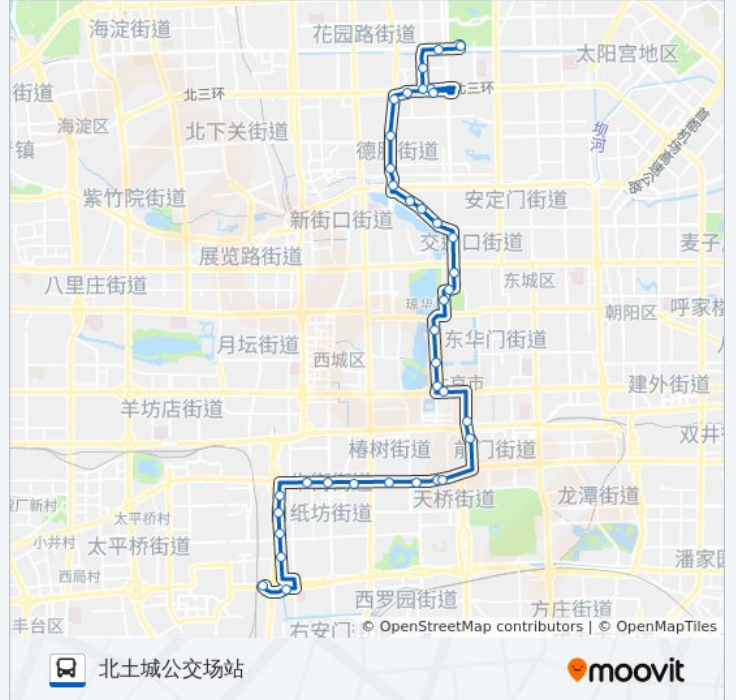

[查看时间表](#)

菜户营桥
菜户营桥东
菜户营桥北
白纸坊桥北
椿树馆街
广安门南
广安门内
牛街路口西
菜市口西
果子巷
虎坊桥路口东
万明路
板章路
前门
天安门广场东
天安门西
南长街
西华门
北海(南)
西板桥
景山后街
地安门内

公交5的时间表

往北土城公交场站方向的时间表

星期一	05:10 - 22:30
星期二	05:10 - 22:30
星期三	05:10 - 22:30
星期四	05:10 - 22:30
星期五	05:10 - 22:30
星期六	05:10 - 22:30
星期日	05:10 - 22:30

公交5的信息

方向: 北土城公交场站

站点数量: 37

行车时间: 83 分

途经站点:

鼓楼(南)
 铸钟厂
 德内甘水桥
 果子市
 德胜门
 德胜门外
 德外关厢
 马甸桥南
 马甸桥东
 安华桥西
 安华桥西
 裕民中路南口
 裕民中路
 地铁北土城站
 北土城公交场站

方向: 菜户营桥

34 站
[查看时间表](#)

公交5的信息

方向: 菜户营桥
 站点数量: 34
 行车时间: 78 分
 途经站点:

地安门内

景山后街

西板桥

北海

西华门

南长街

天安门广场西

前门

煤市街南口

板章路

虎坊桥路口西

果子巷

菜市口西

牛街路口西