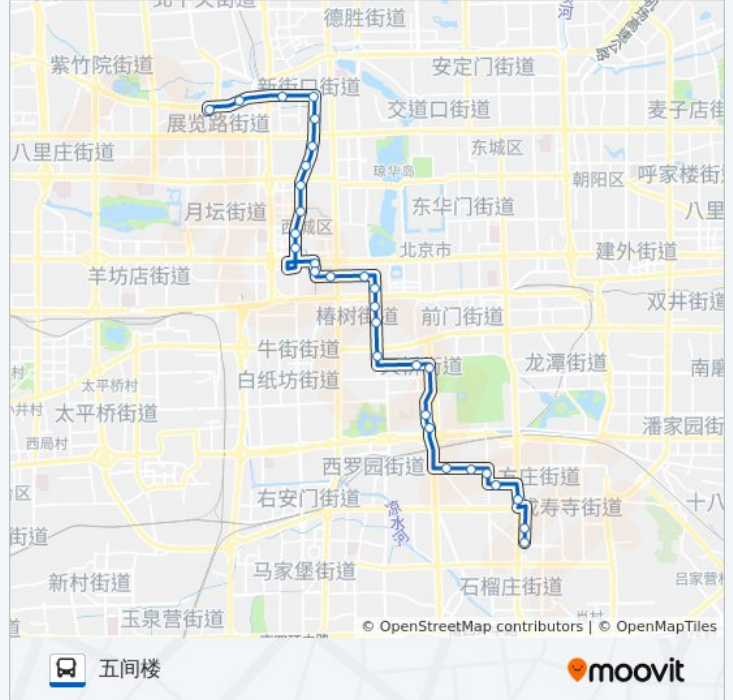

### 公交7的信息

方向: 五间楼

站点数量: 30

行车时间: 69 分

途经站点:

永定门内  
 沙子口东  
 安乐林  
 琉璃井  
 定安路  
 刘家窑桥北  
 横七条  
 五间楼

**方向: 动物园枢纽站**

28 站  
[查看时间表](#)

五间楼  
 贾家花园  
 赵公口桥南  
 定安路  
 琉璃井  
 安乐林  
 沙子口东  
 永定门内  
 先农坛  
 天桥  
 友谊医院东  
 虎坊桥路口南  
 琉璃厂  
 和平门外  
 宣武门东  
 长椿街路口北  
 新文化街西口  
 太平桥

**公交7的时间表**

往动物园枢纽站方向的时间表

星期一	05:00 - 23:00
星期二	05:00 - 23:00
星期三	05:00 - 23:00
星期四	05:00 - 23:00
星期五	05:00 - 23:00
星期六	05:00 - 23:00
星期日	05:00 - 23:00

**公交7的信息**

方向: 动物园枢纽站  
 站点数量: 28  
 行车时间: 70 分  
 途经站点:

辟才胡同

丰盛胡同

白塔寺(南)

报子胡同

祖家街

宝产胡同