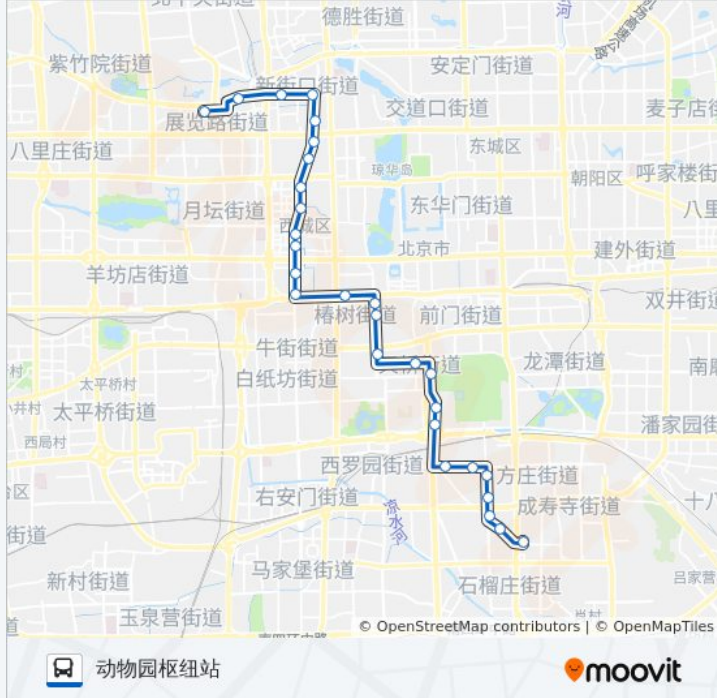

### 公交7的信息

方向: 五间楼

站点数量: 30

行车时间: 69 分

途经站点:

永定门内  
 沙子口东  
 安乐林  
 琉璃井  
 定安路  
 刘家窑桥北  
 横七条  
 五间楼

**方向: 动物园枢纽站**

28 站  
[查看时间表](#)

五间楼  
 贾家花园  
 赵公口桥南  
 定安路  
 琉璃井  
 安乐林  
 沙子口东  
 永定门内  
 先农坛  
 天桥  
 友谊医院东  
 虎坊桥路口南  
 琉璃厂  
 和平门外  
 宣武门东  
 长椿街路口北  
 新文化街西口  
 太平桥

**公交7的时间表**

往动物园枢纽站方向的时间表

星期一	05:00 - 23:00
星期二	05:00 - 23:00
星期三	05:00 - 23:00
星期四	05:00 - 23:00
星期五	05:00 - 23:00
星期六	05:00 - 23:00
星期日	05:00 - 23:00

**公交7的信息**

方向: 动物园枢纽站  
 站点数量: 28  
 行车时间: 70 分  
 途经站点:

辟才胡同

丰盛胡同

白塔寺(南)

报子胡同

祖家街

宝产胡同

新开胡同

西直门内

西直门外

动物园枢纽站

你可以在moovitapp.com下载公交7的PDF时间表和线路图。使用[Moovit应用程序](#)查询北京的实时公交、列车时刻表以及公共交通出行指南。

[关于Moovit](#) · [MaaS解决方案](#) · [城市列表](#) · [Moovit社区](#)

© 2024 Moovit - 保留所有权利