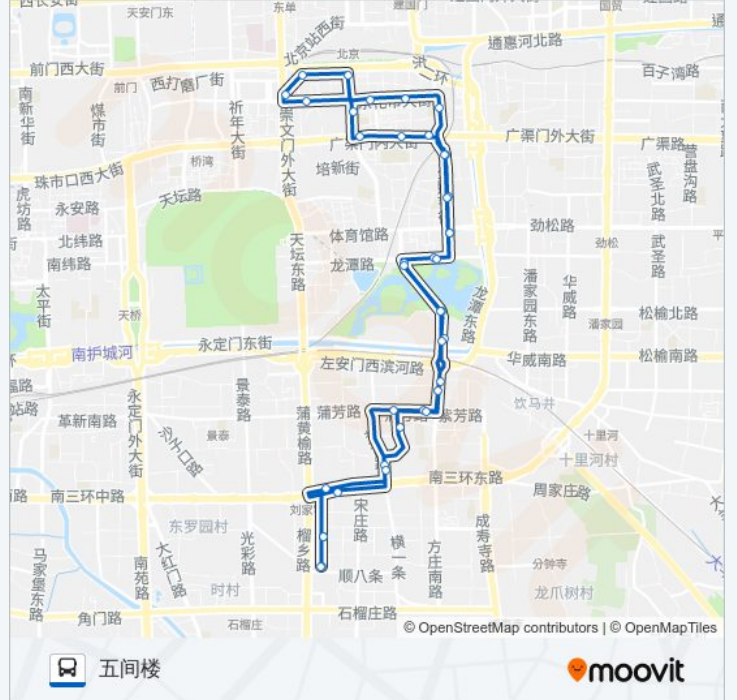

## 公交12的信息

方向: 五间楼

站点数量: 39

行车时间: 75 分

途经站点:

- 小市口
- 东花市大街
- 白桥大街
- 夕照寺街北口
- 夕照寺
- 光明楼
- 龙潭湖
- 龙潭公园
- 龙潭湖游泳池
- 左安门内
- 左安门外
- 八里河
- 芳城园
- 方庄南口
- 刘家窑桥东
- 横七条
- 五间楼

你可以在moovitapp.com下载公交12的PDF时间表和线路图。使用[Moovit应用程序](#)查询北京的实时公交、列车时刻表以及公共交通出行指南。

## 查看实时到站时间