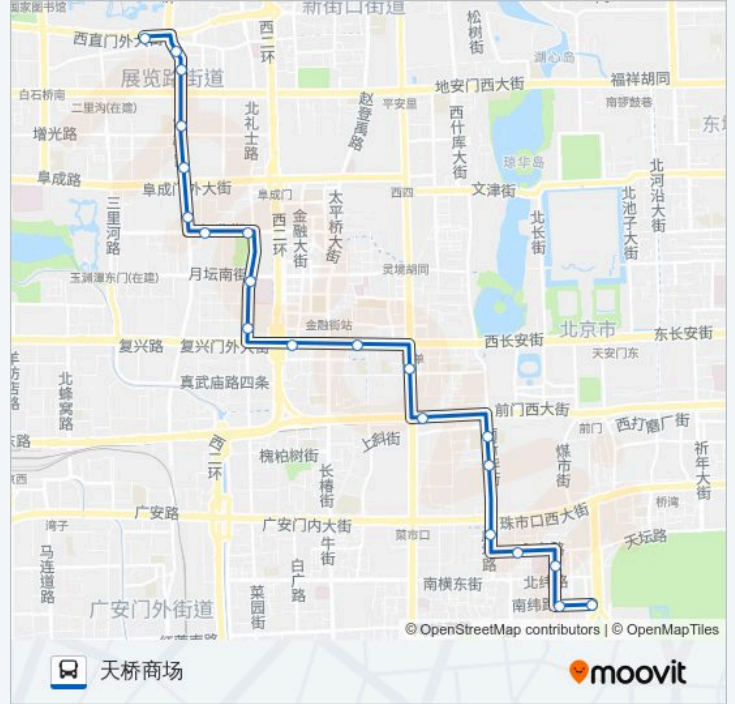

公交15(动物园枢纽站)共有2条行车路线。工作日的服务时间为：

(1) 动物园枢纽站: 05:00 - 23:00(2) 天桥商场: 05:00 - 23:00

使用Moovit找到公交15离你最近的站点，以及公交15下车的到站时间。

方向: 动物园枢纽站

20 站

[查看时间表](#)

- 天桥商场
- 福长街
- 友谊医院西
- 永安路
- 虎坊桥路口南
- 琉璃厂
- 和平门外
- 宣武门东
- 西单路口西
- 民族文化宫
- 复兴门内
- 礼士路南口
- 北京儿童医院西门
- 月坛公园
- 月坛北街
- 展览路
- 百万庄东口
- 二里沟东口
- 北京展览馆
- 动物园枢纽站

公交15的时间表

往动物园枢纽站方向的时间表

星期日	05:00 - 23:00
星期一	05:00 - 23:00
星期二	05:00 - 23:00
星期三	05:00 - 23:00
星期四	05:00 - 23:00
星期五	05:00 - 23:00
星期六	05:00 - 23:00

公交15的信息

方向: 动物园枢纽站

站点数量: 20

行车时间: 44 分

途经站点:

方向: 天桥商场

21 站

[查看时间表](#)

- 动物园枢纽站
- 北京展览馆
- 二里沟东口
- 百万庄东口
- 展览路
- 月坛北街北站
- 月坛北街
- 月坛公园
- 北京儿童医院西门
- 礼士路南口
- 复兴门内
- 民族文化宫
- 西单路口南
- 宣武门东
- 和平门外
- 琉璃厂
- 虎坊桥路口南
- 永安路

公交15的时间表

往天桥商场方向的时间表

星期日	05:00 - 23:00
星期一	05:00 - 23:00
星期二	05:00 - 23:00
星期三	05:00 - 23:00
星期四	05:00 - 23:00
星期五	05:00 - 23:00
星期六	05:00 - 23:00

公交15的信息

方向: 天桥商场

站点数量: 21

行车时间: 44 分

途经站点:

友谊医院

南纬路

天桥商场