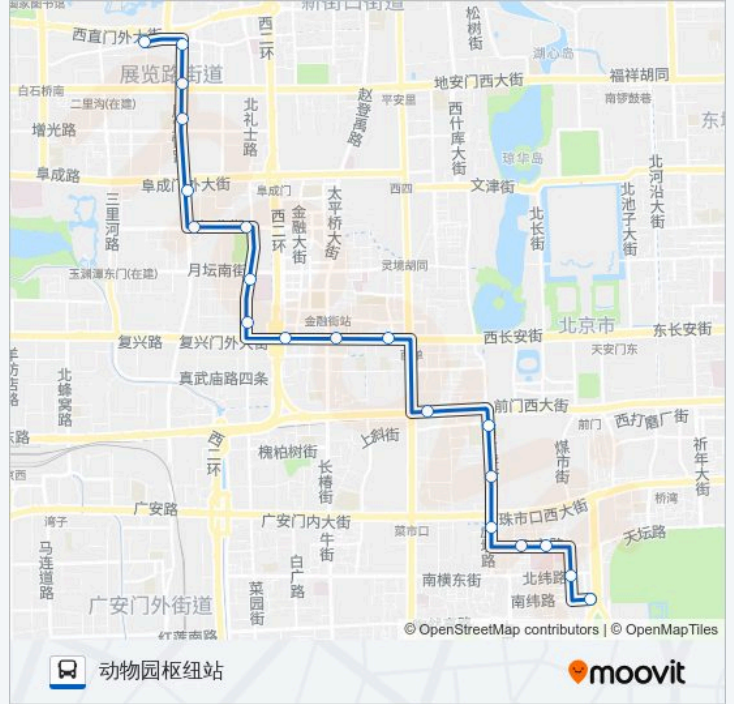

公交15(动物园枢纽站)共有2条行车路线。工作日的服务时间为：

(1) 动物园枢纽站: 05:00 - 23:00(2) 天桥商场: 05:00 - 23:00

使用Moovit找到公交15离你最近的站点，以及公交15下车的到站时间。

方向: 动物园枢纽站

20 站

[查看时间表](#)

- 天桥商场
- 福长街
- 友谊医院西
- 永安路
- 虎坊桥路口南
- 琉璃厂
- 和平门外
- 宣武门东
- 西单路口西
- 民族文化宫
- 复兴门内
- 礼士路南口
- 北京儿童医院西门
- 月坛公园
- 月坛北街
- 展览路
- 百万庄东口
- 二里沟东口
- 北京展览馆
- 动物园枢纽站

公交15的时间表

往动物园枢纽站方向的时间表

星期日	05:00 - 23:00
星期一	05:00 - 23:00
星期二	05:00 - 23:00
星期三	05:00 - 23:00
星期四	05:00 - 23:00
星期五	05:00 - 23:00
星期六	05:00 - 23:00

公交15的信息

方向: 动物园枢纽站

站点数量: 20

行车时间: 44 分

途经站点:

方向: 天桥商场

21 站

[查看时间表](#)

- 动物园枢纽站
- 北京展览馆
- 二里沟东口
- 百万庄东口
- 展览路
- 月坛北街北站
- 月坛北街
- 月坛公园
- 北京儿童医院西门
- 礼士路南口
- 复兴门内
- 民族文化宫
- 西单路口南
- 宣武门东
- 和平门外
- 琉璃厂
- 虎坊桥路口南
- 永安路

公交15的时间表

往天桥商场方向的时间表

星期日	05:00 - 23:00
星期一	05:00 - 23:00
星期二	05:00 - 23:00
星期三	05:00 - 23:00
星期四	05:00 - 23:00
星期五	05:00 - 23:00
星期六	05:00 - 23:00

公交15的信息

方向: 天桥商场

站点数量: 21

行车时间: 44 分

途经站点:

友谊医院

南纬路

天桥商场