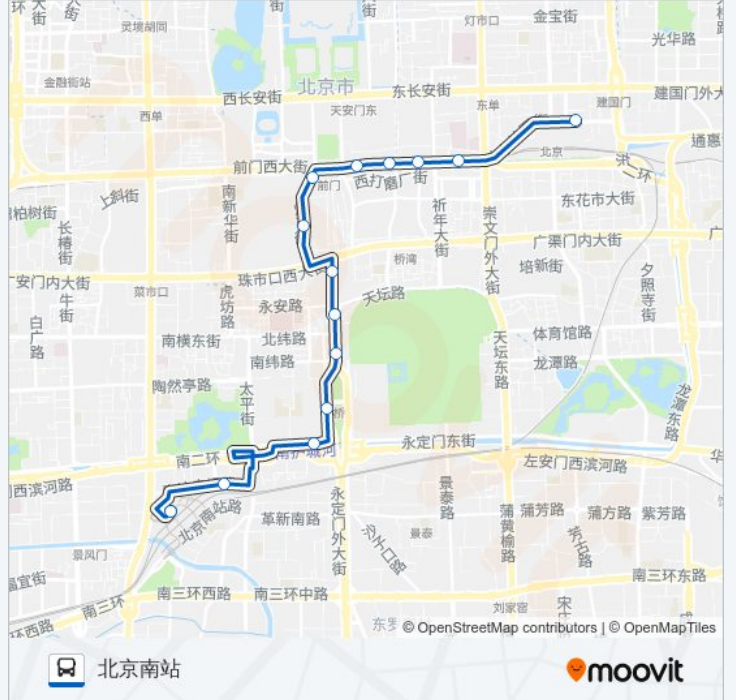

珠市口南

天桥

天坛西门

先农坛

永定门西

永定门长途汽车站

北京南站

公交20的时间表

往北京南站方向的时间表

星期一	05:00 - 23:00
星期二	05:00 - 23:00
星期三	05:00 - 23:00
星期四	05:00 - 23:00
星期五	05:00 - 23:00
星期六	05:00 - 23:00
星期日	05:00 - 23:00

公交20的信息

方向: 北京南站

站点数量: 14

行车时间: 31 分

途经站点:

方向: 北京站东

14 站

[查看时间表](#)

- 北京南站
- 永定门长途汽车站
- 陶然桥东
- 永定门内
- 先农坛
- 天桥
- 珠市口南
- 大栅栏
- 前门
- 前门东
- 正义路
- 台基厂路口西
- 崇文门西
- 北京站东

公交20的时间表

往北京站东方向的时间表

星期一	04:40 - 23:00
星期二	04:40 - 23:00
星期三	04:40 - 23:00
星期四	04:40 - 23:00
星期五	04:40 - 23:00
星期六	04:40 - 23:00
星期日	04:40 - 23:00

公交20的信息

方向: 北京站东

站点数量: 14

行车时间: 32 分

途经站点:

你可以在moovitapp.com下载公交20的PDF时间表和线路图。使用Moovit应用程序查询北京的实时公交、列车时刻表以及公共交通出行指南。

© 2024 Moovit - 保留所有权利