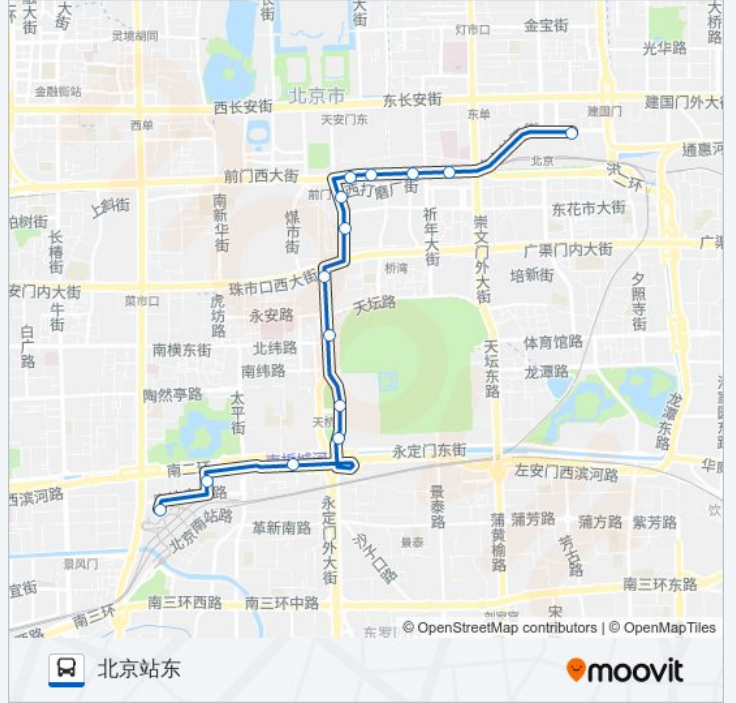

20

北京南站

下载App

公交20((北京南站))共有2条行车路线。工作日的服务时间为：

(1) 北京南站: 05:00 - 23:00 (2) 北京站东: 04:40 - 23:00

使用Moovit找到公交20离你最近的站点，以及公交20下车的到站时间。

方向: 北京南站

14 站

往北京南站方向的时间表

星期一	05:00 - 23:00
星期二	05:00 - 23:00
星期三	05:00 - 23:00
星期四	05:00 - 23:00
星期五	05:00 - 23:00
星期六	05:00 - 23:00
星期日	05:00 - 23:00

公交20的信息

方向: 北京南站

站点数量: 14

行车时间: 31 分

途经站点:

方向: 北京站东

14 站

[查看时间表](#)

- 北京南站
- 永定门长途汽车站
- 陶然桥东
- 永定门内
- 先农坛
- 天桥
- 珠市口南
- 大栅栏
- 前门
- 前门东
- 正义路
- 台基厂路口西
- 崇文门西
- 北京站东

公交20的时间表

往北京站东方向的时间表

星期一	04:40 - 23:00
星期二	04:40 - 23:00
星期三	04:40 - 23:00
星期四	04:40 - 23:00
星期五	04:40 - 23:00
星期六	04:40 - 23:00
星期日	04:40 - 23:00

公交20的信息

方向: 北京站东

站点数量: 14

行车时间: 32 分

途经站点:

你可以在moovitapp.com下载公交20的PDF时间表和线路图。使用Moovit应用程序查询北京的实时公交、列车时刻表以及公共交通出行指南。

© 2024 Moovit - 保留所有权利