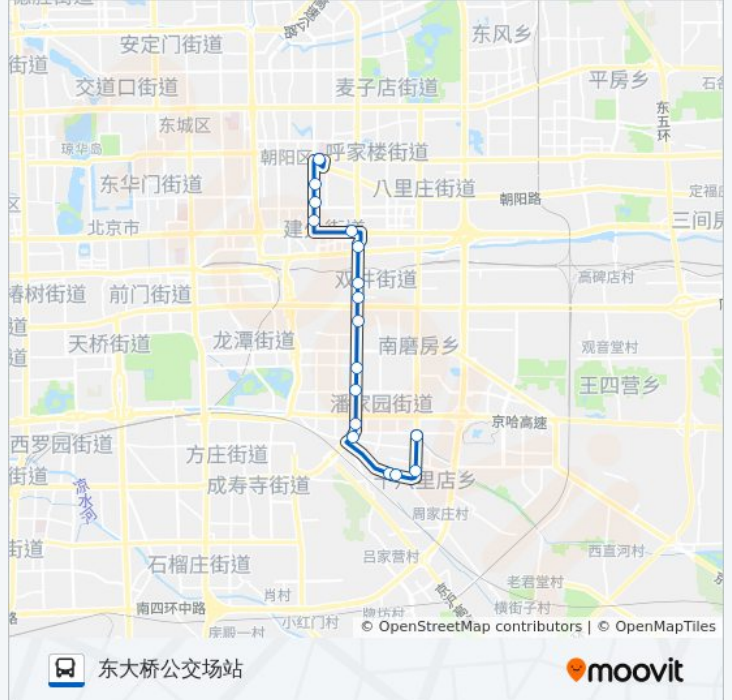

### 方向: 东大桥公交场站

17 站

[查看时间表](#)

- 弘燕公交场站
- 西大望路南口
- 周家庄
- 十里河居然之家
- 十里河桥北
- 华威桥南
- 潘家园桥
- 劲松桥南
- 双井桥南
- 双井桥北
- 双花园
- 大北窑南
- 大北窑西
- 永安里路口北
- 芳草地南
- 芳草地
- 东大桥公交场站

### 公交28的时间表

往东大桥公交场站方向的时间表

星期一	05:10 - 23:00
星期二	05:10 - 23:00
星期三	05:10 - 23:00
星期四	05:10 - 23:00
星期五	05:10 - 23:00
星期六	05:10 - 23:00
星期日	05:10 - 23:00

### 公交28的信息

方向: 东大桥公交场站

站点数量: 17

行车时间: 37 分

途经站点:

## 方向: 弘燕公交场站

17 站

[查看时间表](#)

- 东大桥公交场站
- 芳草地
- 芳草地南
- 永安里路口北
- 大北窑西
- 大北窑南
- 双花园
- 双井桥
- 双井桥南
- 劲松桥南
- 潘家园桥
- 华威桥南
- 十里河桥东
- 十里河居然之家
- 周家庄
- 西大望路南口
- 弘燕公交场站