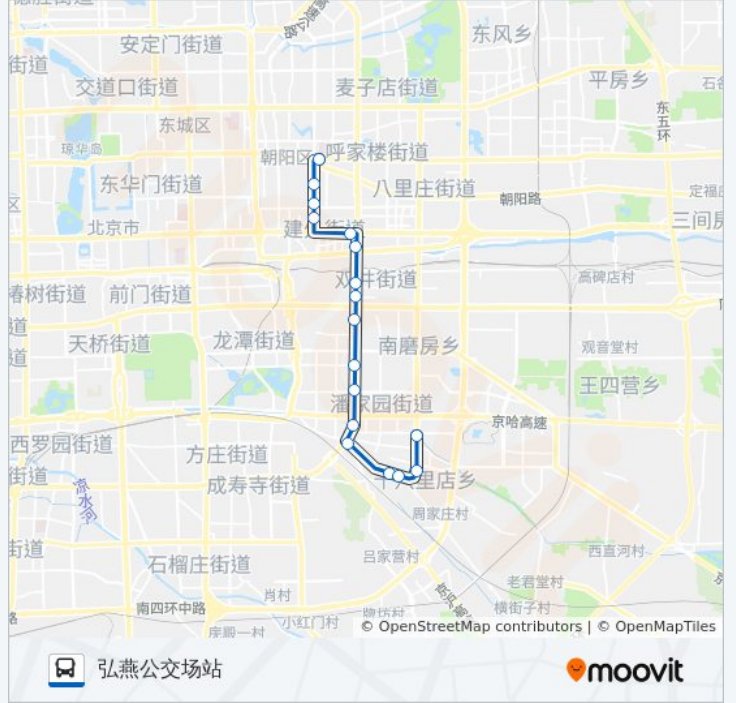

### 公交28的信息

方向: 东大桥公交场站

站点数量: 17

行车时间: 37 分

途经站点:

## 方向: 弘燕公交场站

17 站

[查看时间表](#)

- 东大桥公交场站
- 芳草地
- 芳草地南
- 永安里路口北
- 大北窑西
- 大北窑南
- 双花园
- 双井桥
- 双井桥南
- 劲松桥南
- 潘家园桥
- 华威桥南
- 十里河桥东
- 十里河居然之家
- 周家庄
- 西大望路南口
- 弘燕公交场站

## 公交28的时间表

往弘燕公交场站方向的时间表

星期一	05:00 - 23:00
星期二	05:00 - 23:00
星期三	05:00 - 23:00
星期四	05:00 - 23:00
星期五	05:00 - 23:00
星期六	05:00 - 23:00
星期日	05:00 - 23:00

## 公交28的信息

方向: 弘燕公交场站

站点数量: 17

行车时间: 38 分

途经站点:

你可以在moovitapp.com下载公交28的PDF时间表和线路图。使用[Moovit应用程序](#)查询北京的实时公交、列车时刻表以及公共交通出行指南。

[关于Moovit](#) · [MaaS解决方案](#) · [城市列表](#) · [Moovit社区](#)

© 2024 Moovit - 保留所有权利