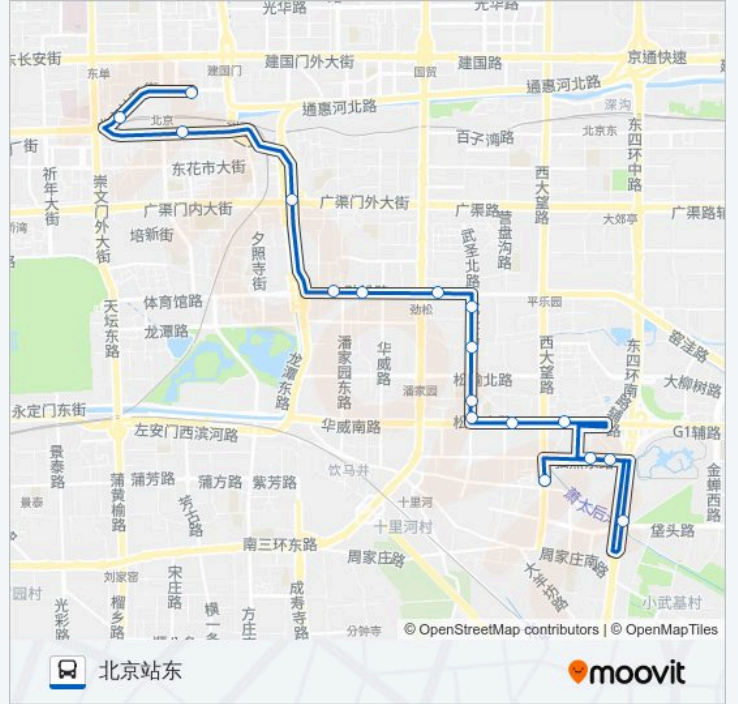

### 方向: 北京站东

17 站

[查看时间表](#)

- 弘燕公交场站
- 小武基桥北
- 弘燕桥西
- 双龙小区
- 北京工业大学南门
- 松榆东里南门
- 武圣路南口
- 武圣路
- 武圣东里
- 农光东里
- 劲松桥东
- 劲松中街
- 光明桥东
- 广渠门
- 东便门
- 北京站西街西口
- 北京站东

### 公交29的时间表

往北京站东方向的时间表

星期一	05:30 - 22:20
星期二	05:30 - 22:20
星期三	05:30 - 22:20
星期四	05:30 - 22:20
星期五	05:30 - 22:20
星期六	05:30 - 22:20
星期日	05:30 - 22:20

### 公交29的信息

方向: 北京站东

站点数量: 17

行车时间: 43 分

途经站点:

**方向: 弘燕公交场站**

15 站

[查看时间表](#)

**公交29的信息**

方向: 弘燕公交场站

站点数量: 15

行车时间: 37 分

途经站点: