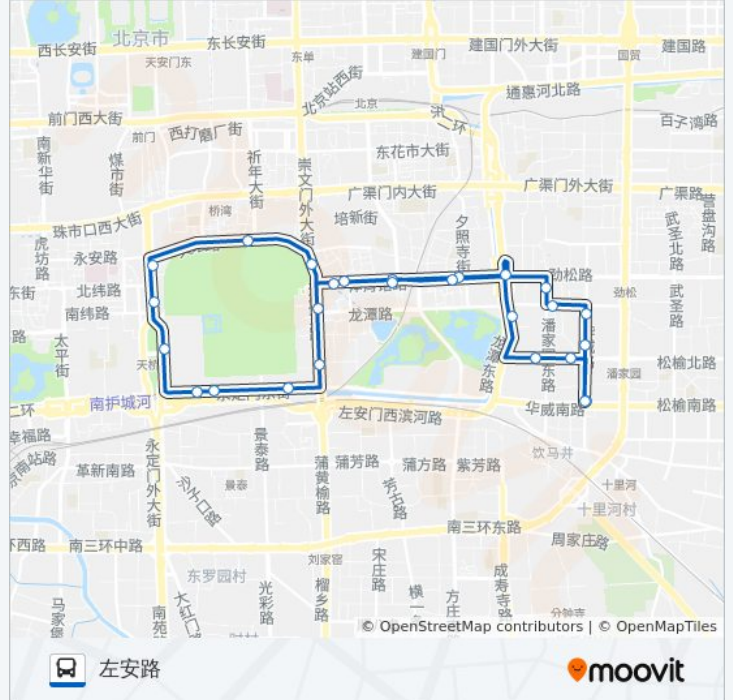

劲松南路

华威路北口

华威西里

左安路

你可以在moovitapp.com下载公交36的PDF时间表和线路图。使用[Moovit应用程序](#)查询北京的实时公交、列车时刻表以及公共交通出行指南。

[关于Moovit](#) · [MaaS解决方案](#) · [城市列表](#) · [Moovit社区](#)

© 2024 Moovit - 保留所有权利

查看实时到站时间