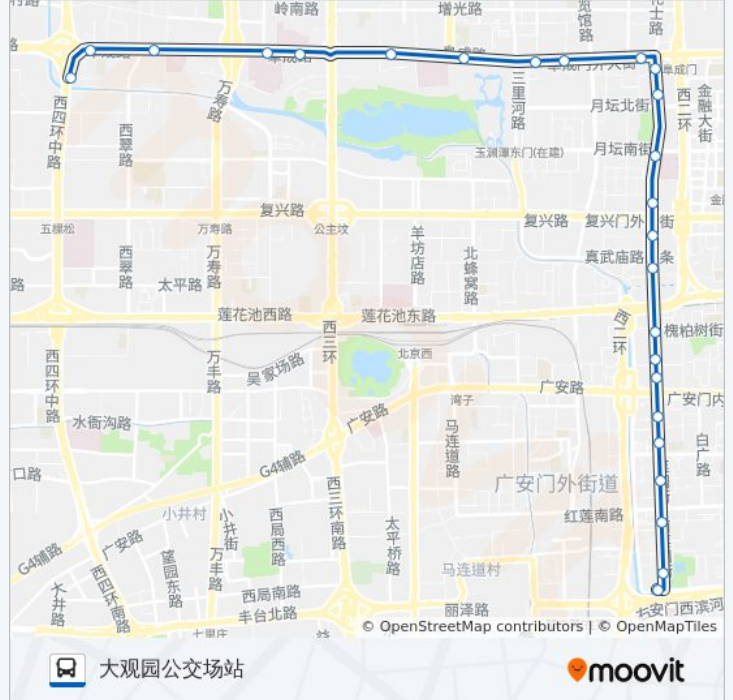

[查看时间表](#)

- 定慧桥南
- 定慧寺东
- 定慧寺东
- 西钓鱼台
- 航天桥西
- 马神庙
- 白堆子口东
- 甘家口东
- 阜外西口
- 阜成门外
- 南礼士路北口
- 月坛公园
- 北京儿童医院西门
- 礼士路南口
- 真武庙
- 西便门外
- 槐柏树街西口
- 核桃园
- 北线阁
- 南线阁
- 枣林前街西口
- 建功北里

公交56的时间表

往大观园公交场站方向的时间表

星期一	05:30 - 23:00
星期二	05:30 - 23:00
星期三	05:30 - 23:00
星期四	05:30 - 23:00
星期五	05:30 - 23:00
星期六	05:30 - 23:00
星期日	05:30 - 23:00

公交56的信息

方向: 大观园公交场站

站点数量: 25

行车时间: 53 分

途经站点:

南菜园

大观园西门

大观园公交场站

方向: 定慧桥南

25 站

[查看时间表](#)

大观园公交场站

大观园西门

南菜园

建功北里

枣林前街西口

南线阁

北线阁

核桃园

槐柏树街西口

西便门

真武庙

礼士路南口

北京儿童医院西门