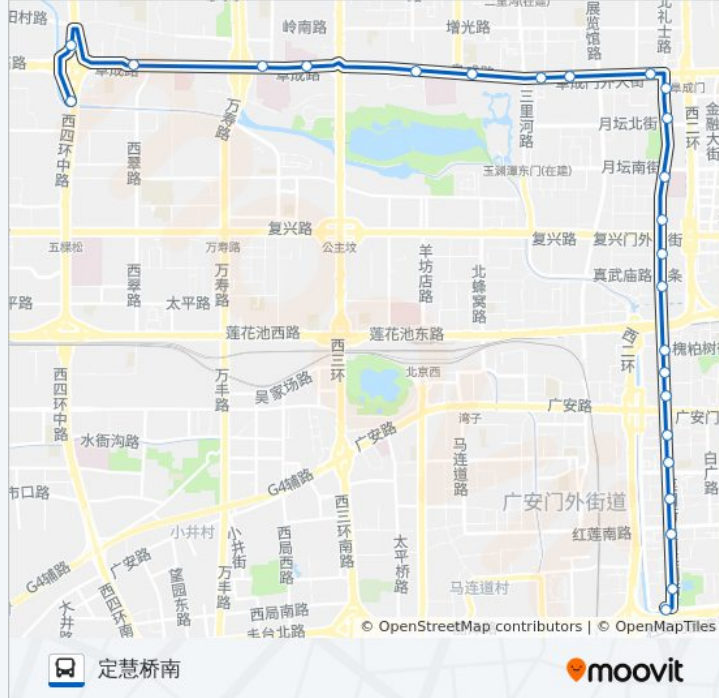

南线阁

北线阁

核桃园

槐柏树街西口

西便门

真武庙

礼士路南口

北京儿童医院西门

月坛公园

南礼士路北口

阜成门外

阜外西口

甘家口东

公交56的时间表

往定慧桥南方向的时间表

星期一	05:30 - 22:30
星期二	05:30 - 22:30
星期三	05:30 - 22:30
星期四	05:30 - 22:30
星期五	05:30 - 22:30
星期六	05:30 - 22:30
星期日	05:30 - 22:30

公交56的信息

方向: 定慧桥南

站点数量: 25

行车时间: 56 分

途经站点:

白堆子口东

马神庙

航天桥西

西钓鱼台

定慧寺西

定慧桥北

定慧桥南

你可以在moovitapp.com下载公交56的PDF时间表和线路图。使用[Moovit应用程序](#)查询北京的实时公交、列车时刻表以及公共交通出行指南。

[关于Moovit](#) · [MaaS解决方案](#) · [城市列表](#) · [Moovit社区](#)

© 2024 Moovit - 保留所有权利

查看实时到站时间