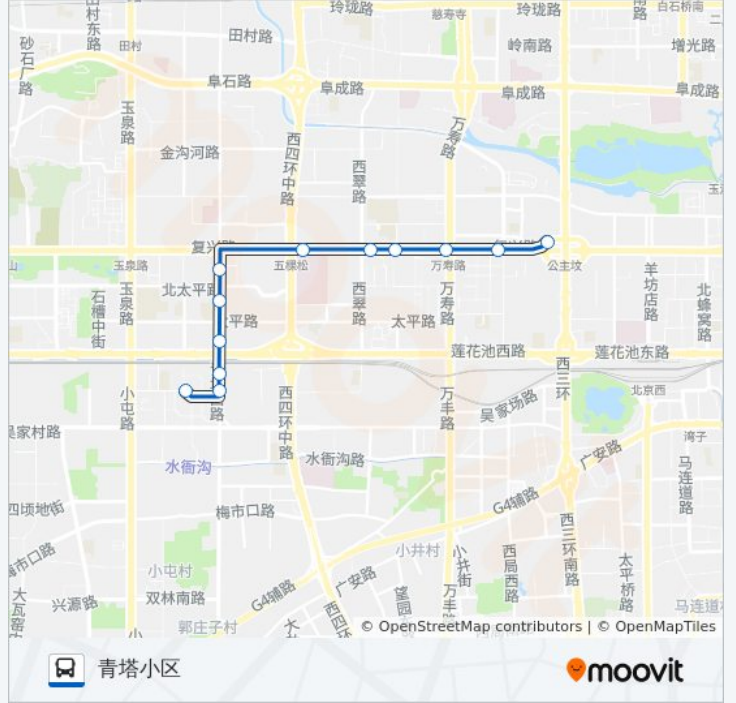

公交64的信息

方向: 公主坟西

站点数量: 12

行车时间: 21 分

途经站点:

## 方向: 青塔小区

12 站

[查看时间表](#)

- 公主坟西
- 翠微路口
- 万寿路口西
- 东翠路口
- 沙沟路口东
- 五棵松桥东
- 永定路口南
- 北太平路口南
- 新园村
- 青塔北口
- 青塔蔚园
- 青塔小区

## 公交64的时间表

往青塔小区方向的时间表

星期一	06:00 - 23:00
星期二	06:00 - 23:00
星期三	06:00 - 23:00
星期四	06:00 - 23:00
星期五	06:00 - 23:00
星期六	06:00 - 23:00
星期日	06:00 - 23:00

## 公交64的信息

方向: 青塔小区

站点数量: 12

行车时间: 24 分

途经站点:

你可以在moovitapp.com下载公交64的PDF时间表和线路图。使用[Moovit应用程序](#)查询北京的实时公交、列车时刻表以及公共交通出行指南。

[关于Moovit](#) · [MaaS解决方案](#) · [城市列表](#) · [Moovit社区](#)

© 2024 Moovit - 保留所有权利