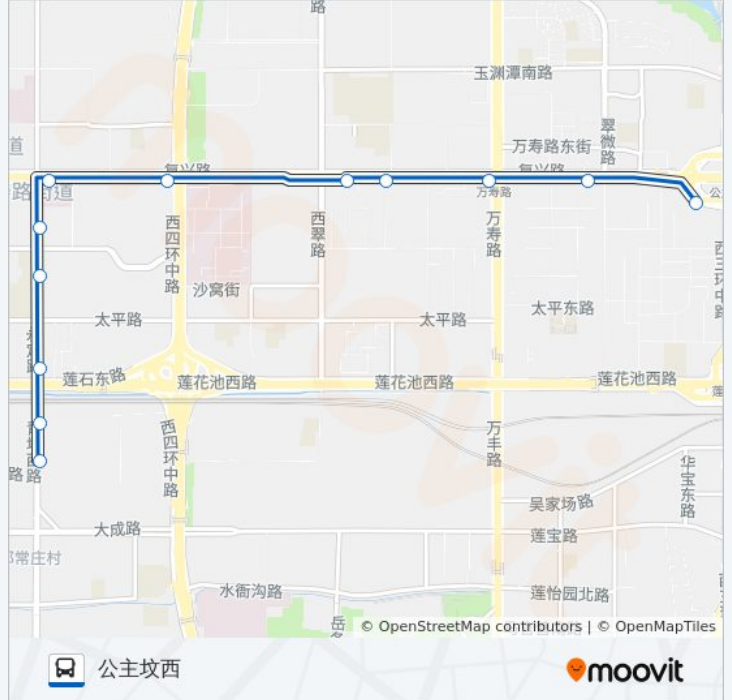

64

公主坟西

下载App

公交64((公主坟西))共有2条行车路线。工作日的服务时间为：

(1) 公主坟西: 05:30 - 22:30(2) 青塔小区: 06:00 - 23:00

使用Moovit找到公交64离你最近的站点，以及公交64下车班的到站时间。

方向: 公主坟西

12站

[查看时间表](#)

青塔蔚园  
青塔北口  
新园村  
北太平路口南  
永定路口南  
永定路口东  
五棵松桥西  
沙沟路口东  
东翠路口  
万寿路口西  
翠微路口  
公主坟西

公交64的时间表

往公主坟西方向的时间表

星期一	05:30 - 22:30
星期二	05:30 - 22:30
星期三	05:30 - 22:30
星期四	05:30 - 22:30
星期五	05:30 - 22:30
星期六	05:30 - 22:30
星期日	05:30 - 22:30

公交64的信息

方向: 公主坟西

站点数量: 12

行车时间: 21 分

途经站点:

## 方向: 青塔小区

12 站

[查看时间表](#)

- 公主坟西
- 翠微路口
- 万寿路口西
- 东翠路口
- 沙沟路口东
- 五棵松桥东
- 永定路口南
- 北太平路口南
- 新园村
- 青塔北口
- 青塔蔚园
- 青塔小区