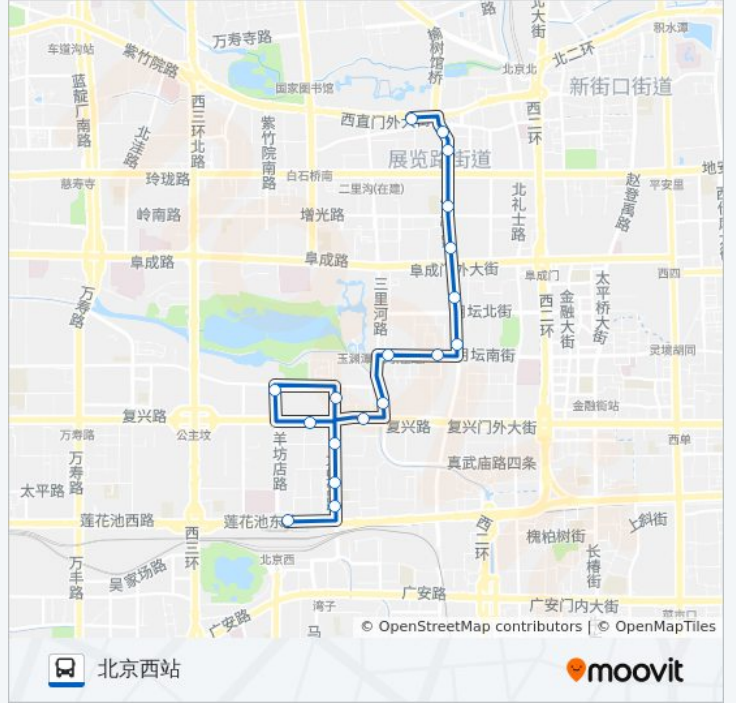

[查看时间表](#)

- 北京西站
- 北蜂窝路南口
- 北蜂窝路
- 会城门
- 木樨地西
- 木樨地北
- 西城三里河
- 三里河东口
- 国家工商总局
- 月坛北街北站
- 展览路
- 百万庄东口
- 二里沟东口
- 北京展览馆
- 动物园枢纽站

公交65的时间表

往动物园枢纽站方向的时间表

星期一	05:00 - 23:00
星期二	05:00 - 23:00
星期三	05:00 - 23:00
星期四	05:00 - 23:00
星期五	05:00 - 23:00
星期六	05:00 - 23:00
星期日	05:00 - 23:00

公交65的信息

方向: 动物园枢纽站

站点数量: 15

行车时间: 27 分

途经站点:

方向: 北京西站

18 站

[查看时间表](#)

- 动物园枢纽站
- 北京展览馆
- 二里沟东口
- 百万庄东口
- 展览路
- 月坛北街北站
- 国家工商总局
- 三里河东口
- 西城三里河
- 木樨地北
- 木樨地西
- 茂林居
- 玉渊潭南门
- 军事博物馆
- 会城门
- 北蜂窝路
- 北蜂窝路南口
- 北京西站

公交65的时间表

往北京西站方向的时间表

星期一	05:00 - 23:00
星期二	05:00 - 23:00
星期三	05:00 - 23:00
星期四	05:00 - 23:00
星期五	05:00 - 23:00
星期六	05:00 - 23:00
星期日	05:00 - 23:00

公交65的信息

方向: 北京西站

站点数量: 18

行车时间: 34 分

途经站点:

你可以在moovitapp.com下载公交65的PDF时间表和线路图。使用[Moovit应用程序](#)查询北京的实时公交、列车时刻表以及公共交通出行指南。

[关于Moovit](#) · [MaaS解决方案](#) · [城市列表](#) · [Moovit社区](#)

© 2024 Moovit - 保留所有权利