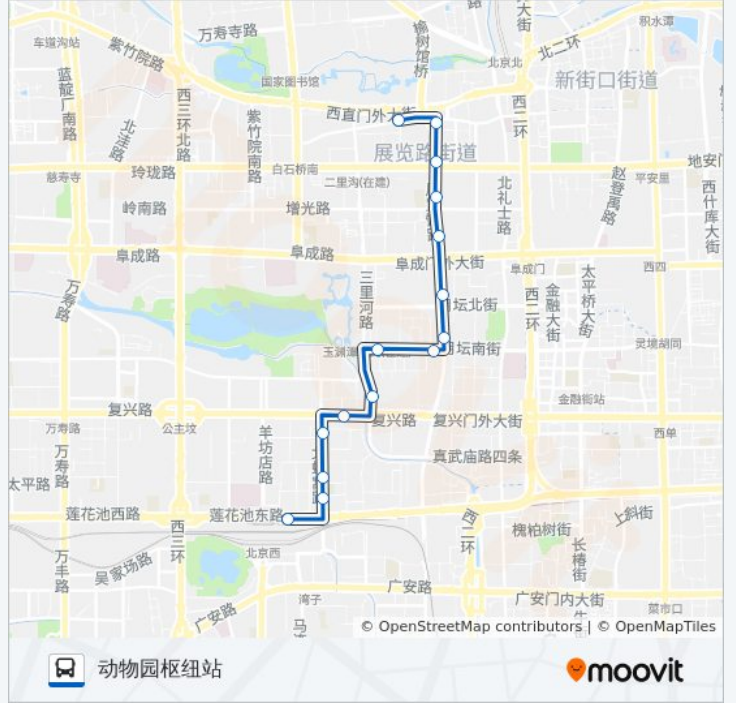

[查看时间表](#)

- 北京西站
- 北蜂窝路南口
- 北蜂窝路
- 会城门
- 木樨地西
- 木樨地北
- 西城三里河
- 三里河东口
- 国家工商总局
- 月坛北街北站
- 展览路
- 百万庄东口
- 二里沟东口
- 北京展览馆
- 动物园枢纽站

公交65的时间表

往动物园枢纽站方向的时间表

星期一	05:00 - 23:00
星期二	05:00 - 23:00
星期三	05:00 - 23:00
星期四	05:00 - 23:00
星期五	05:00 - 23:00
星期六	05:00 - 23:00
星期日	05:00 - 23:00

公交65的信息

方向: 动物园枢纽站

站点数量: 15

行车时间: 27 分

途经站点:

方向: 北京西站

18 站

[查看时间表](#)

- 动物园枢纽站
- 北京展览馆
- 二里沟东口
- 百万庄东口
- 展览路
- 月坛北街北站
- 国家工商总局
- 三里河东口
- 西城三里河
- 木樨地北
- 木樨地西
- 茂林居
- 玉渊潭南门
- 军事博物馆
- 会城门
- 北蜂窝路
- 北蜂窝路南口
- 北京西站

公交65的时间表

往北京西站方向的时间表

星期一	05:00 - 23:00
星期二	05:00 - 23:00
星期三	05:00 - 23:00
星期四	05:00 - 23:00
星期五	05:00 - 23:00
星期六	05:00 - 23:00
星期日	05:00 - 23:00

公交65的信息

方向: 北京西站

站点数量: 18

行车时间: 34 分

途经站点:

你可以在moovitapp.com下载公交65的PDF时间表和线路图。使用[Moovit应用程序](#)查询北京的实时公交、列车时刻表以及公共交通出行指南。

[关于Moovit](#) · [MaaS解决方案](#) · [城市列表](#) · [Moovit社区](#)

© 2024 Moovit - 保留所有权利