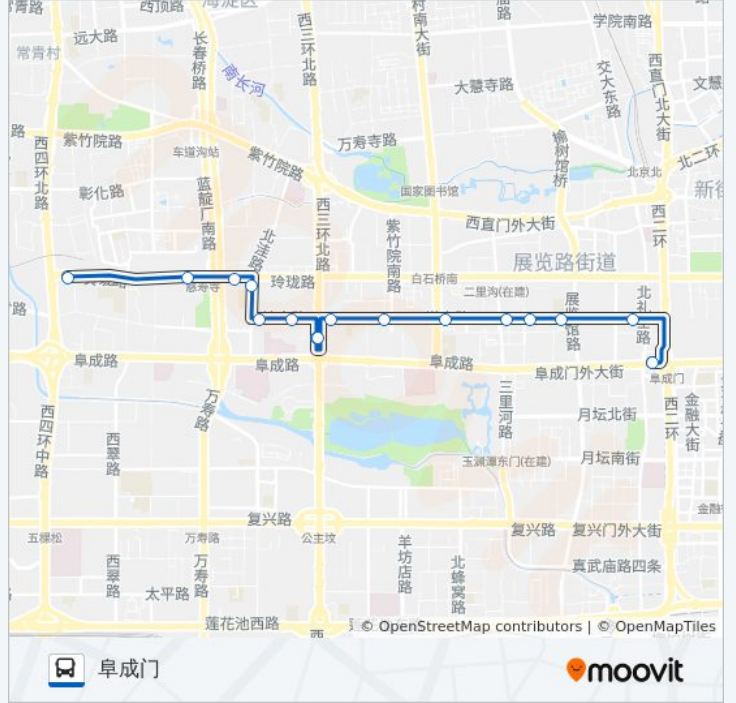

公交73的信息

方向: 地铁海淀五路居站

站点数量: 17

行车时间: 30 分

途经站点:

方向: 阜成门

16 站

[查看时间表](#)

- 地铁海淀五路居站
- 地铁慈寿寺站
- 慈寿寺桥
- 七贤村路口南
- 岭南路西口
- 岭南路
- 航天桥北
- 航天桥北
- 增光路西口
- 增光路
- 增光路东口
- 百万庄西口
- 百万庄中街
- 百万庄东口
- 马尾沟
- 阜成门

公交73的时间表

往阜成门方向的时间表

星期一	05:30 - 23:00
星期二	05:30 - 23:00
星期三	05:30 - 23:00
星期四	05:30 - 23:00
星期五	05:30 - 23:00
星期六	05:30 - 23:00
星期日	05:30 - 23:00

公交73的信息

方向: 阜成门

站点数量: 16

行车时间: 30 分

途经站点:

你可以在moovitapp.com下载公交73的PDF时间表和线路图。使用[Moovit应用程序](#)查询北京的实时公交、列车时刻表以及公共交通出行指南。

[关于Moovit](#) · [MaaS解决方案](#) · [城市列表](#) · [Moovit社区](#)

© 2024 Moovit - 保留所有权利

查看实时到站时间