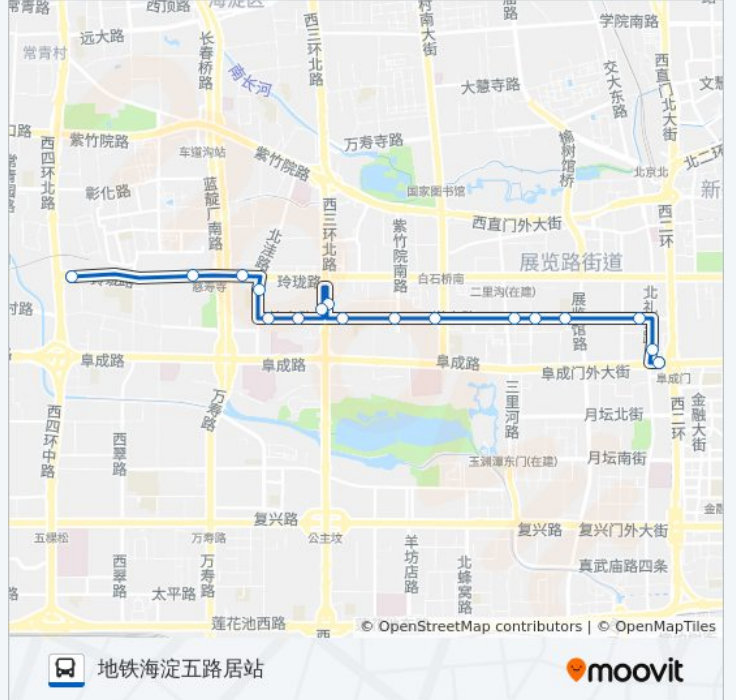

73

地铁海淀五路居站

下载App

公交73(地铁海淀五路居站)共有2条行车路线。工作日的服务时间为：

(1) 地铁海淀五路居站: 06:10 - 23:00(2) 阜成门: 05:30 - 23:00

使用Moovit找到公交73离你最近的站点，以及公交73下车班的到站时间。

方向: 地铁海淀五路居站

17 站

[查看时间表](#)

阜成门
阜外医院
马尾沟
百万庄东口
百万庄中街
百万庄西口
增光路东口
增光路
增光路西口
花园桥南(北行)
花园桥南
岭南路
岭南路西口
七贤村路口南
慈寿寺桥
地铁慈寿寺站
地铁海淀五路居站

公交73的时间表

往地铁海淀五路居站方向的时间表

星期一	06:10 - 23:00
星期二	06:10 - 23:00
星期三	06:10 - 23:00
星期四	06:10 - 23:00
星期五	06:10 - 23:00
星期六	06:10 - 23:00
星期日	06:10 - 23:00

公交73的信息

方向: 地铁海淀五路居站

站点数量: 17

行车时间: 30 分

途经站点:

方向: 阜成门

16 站

[查看时间表](#)

公交73的信息

方向: 阜成门

站点数量: 16

行车时间: 30 分

途经站点:

你可以在moovitapp.com下载公交73的PDF时间表和线路图。使用[Moovit应用程序](#)查询北京的实时公交、列车时刻表以及公共交通出行指南。

[关于Moovit](#) · [MaaS解决方案](#) · [城市列表](#) · [Moovit社区](#)

© 2024 Moovit - 保留所有权利