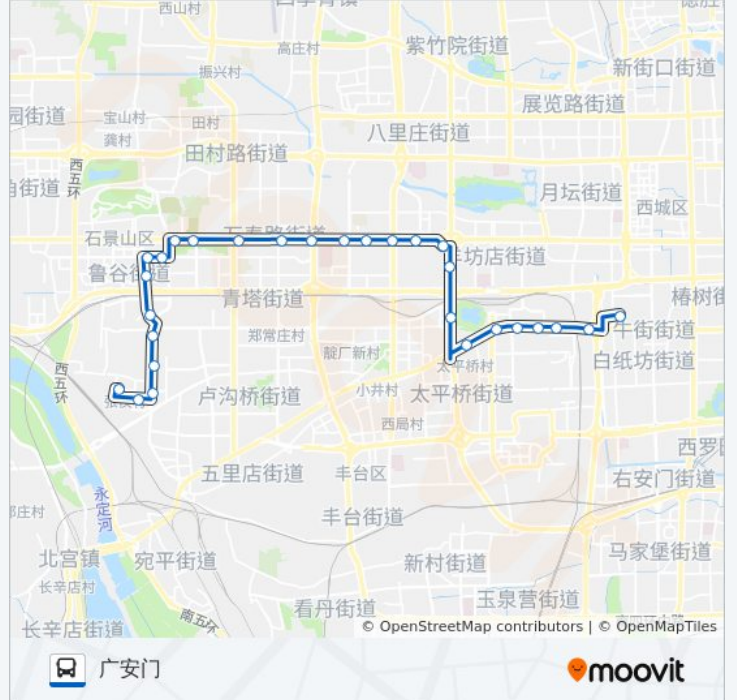

公交76的时间表

往广安门方向的时间表

星期一	05:00 - 22:30
星期二	05:00 - 22:30
星期三	05:00 - 22:30
星期四	05:00 - 22:30
星期五	05:00 - 22:30
星期六	05:00 - 22:30
星期日	05:00 - 22:30

公交76的信息

方向: 广安门

站点数量: 28

行车时间: 71 分

途经站点:

莲花池

湾子

广外甘石桥

达官营

广外关厢

广安门

方向: 张仪村公交总站

29 站

[查看时间表](#)

广安门

广安门内

广外关厢

达官营

广外甘石桥

湾子

莲花池

站点数量: 29

行车时间: 74 分

途经站点:

八宝山

地铁八宝山站

鲁谷西站

焦家坟路口东

焦家坟路口南