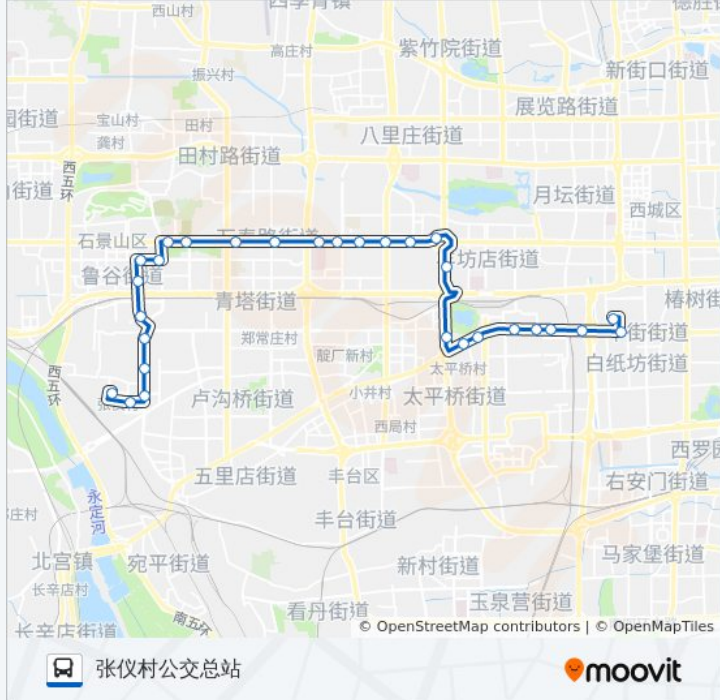

五棵松桥东

永定路口东

玉泉路口东

公交76的时间表

往张仪村公交总站方向的时间表

星期一	05:30 - 23:00
星期二	05:30 - 23:00
星期三	05:30 - 23:00
星期四	05:30 - 23:00
星期五	05:30 - 23:00
星期六	05:30 - 23:00
星期日	05:30 - 23:00

公交76的信息

方向: 张仪村公交总站

站点数量: 29

行车时间: 74 分

途经站点:

八宝山

地铁八宝山站

鲁谷西站

焦家坟路口东

焦家坟路口南

吴庄公交场站

吴庄南

张仪村北站

张仪村

张仪村西站

张仪村公交总站

你可以在moovitapp.com下载公交76的PDF时间表和线路图。使用[Moovit应用程序](#)查询北京的实时公交、列车时刻表以及公共交通出行指南。

[关于Moovit](#) · [MaaS解决方案](#) · [城市列表](#) · [Moovit社区](#)

© 2023 Moovit - 版权所有

查看实时到站时间