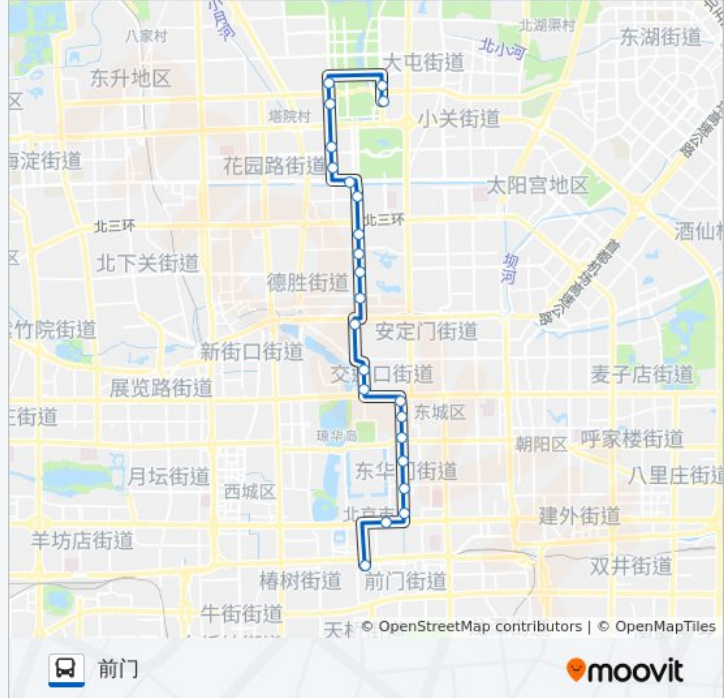

国家体育馆

北辰西桥北

北辰西桥南

华严北里

地铁北土城站

安贞西里

安华桥南

鼓楼外大街北站

北京妇产医院

东华门

南河沿

天安门东

公交82的时间表

往前门方向的时间表

星期一	05:00 - 22:00
星期二	05:00 - 22:00
星期三	05:00 - 22:00
星期四	05:00 - 22:00
星期五	05:00 - 22:00
星期六	05:00 - 22:00
星期日	05:00 - 22:00

公交82的信息

方向: 前门

站点数量: 23

行车时间: 56 分

途经站点:

前门

方向: 国家体育场东

23 站

[查看时间表](#)

- 前门
- 天安门东
- 南河沿
- 东华门
- 北京妇产医院
- 沙滩路口北
- 亮果厂
- 东黄城根北口
- 地安门外
- 鼓楼(南)
- 鼓楼桥南
- 钟楼北桥北
- 鼓楼外大街南站
- 鼓楼外大街北站
- 安华桥南
- 安贞西里
- 地铁北土城站
- 华严北里

公交82的时间表

往国家体育场东方向的时间表

星期一	06:00 - 23:00
星期二	06:00 - 23:00
星期三	06:00 - 23:00
星期四	06:00 - 23:00
星期五	06:00 - 23:00
星期六	06:00 - 23:00
星期日	06:00 - 23:00