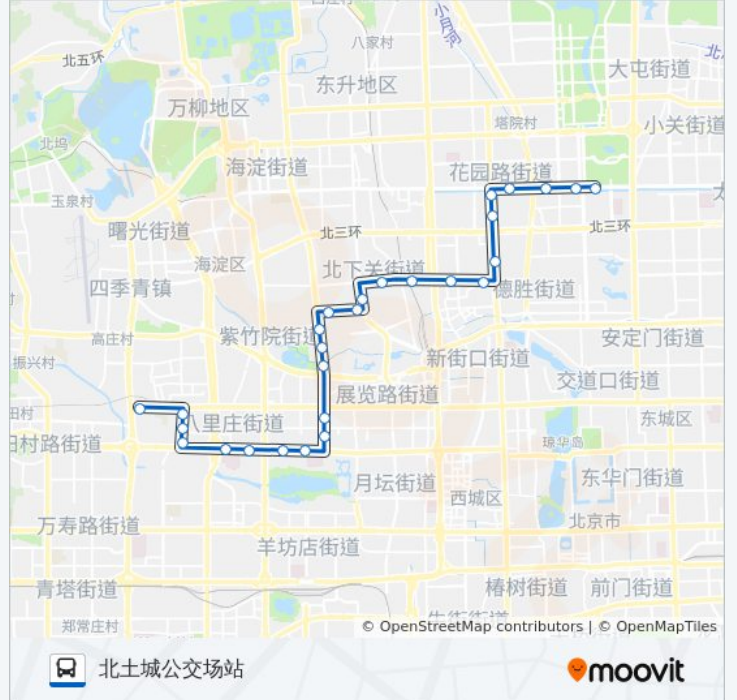

北太平桥北

## 公交92的信息

方向: 北土城公交场站

站点数量: 27

行车时间: 68 分

途经站点:

牡丹园

牡丹园东

健德门桥东

### 方向: 地铁海淀五路居站

28 站

[查看时间表](#)

北土城公交场站

地铁北土城站

健德门桥东

牡丹园东

牡丹园

北太平桥南

铁狮子坟

北京师范大学南门

明光桥东

明光村西站

皂君庙

大柳树北站

大慧寺路东口