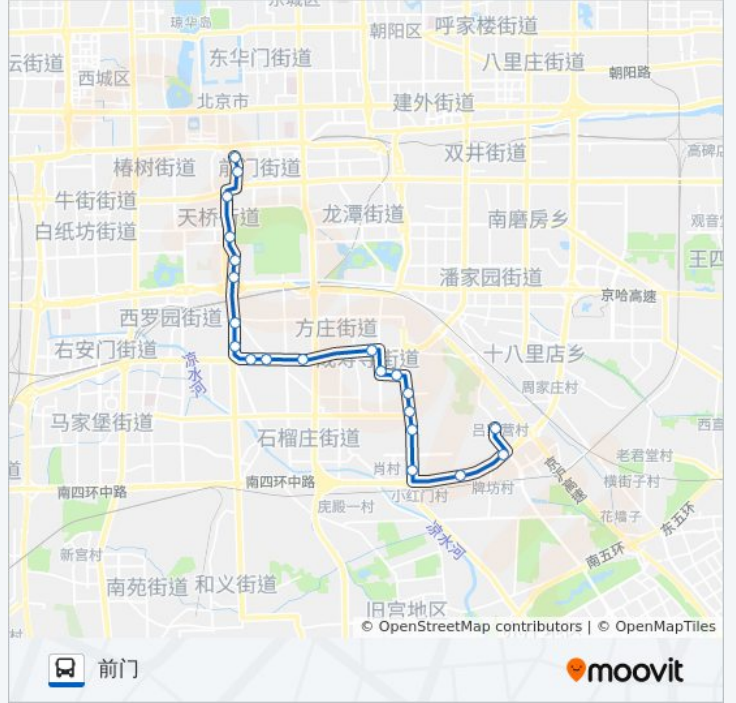

93

前门

下载App

公交93((前门))共有2条行车路线。工作日的服务时间为：

(1) 前门: 05:30 - 22:00(2) 吕家营: 06:30 - 23:00

使用Moovit找到公交93离你最近的站点，以及公交93下车班的到站时间。

方向: 前门

21 站

[查看时间表](#)

吕家营
十八里店南桥
小红门桥
城外诚
郭家村
成寿寺路
成寿寺路中街
政法小区
方庄桥南
方庄桥西
刘家窑桥西
赵公口桥西
木樨园桥东
木樨园桥北
沙子口
永定门内
先农坛
天坛西门
珠市口南
大栅栏
前门

公交93的时间表

往前门方向的时间表

星期一	05:30 - 22:00
星期二	05:30 - 22:00
星期三	05:30 - 22:00
星期四	05:30 - 22:00
星期五	05:30 - 22:00
星期六	05:30 - 22:00
星期日	05:30 - 22:00

公交93的信息

方向: 前门

站点数量: 21

行车时间: 53 分

途经站点:

方向: 吕家营

23 站

[查看时间表](#)

公交93的信息

方向: 吕家营

站点数量: 23

行车时间: 57 分

途经站点:

城外诚

肖村桥

小红门桥