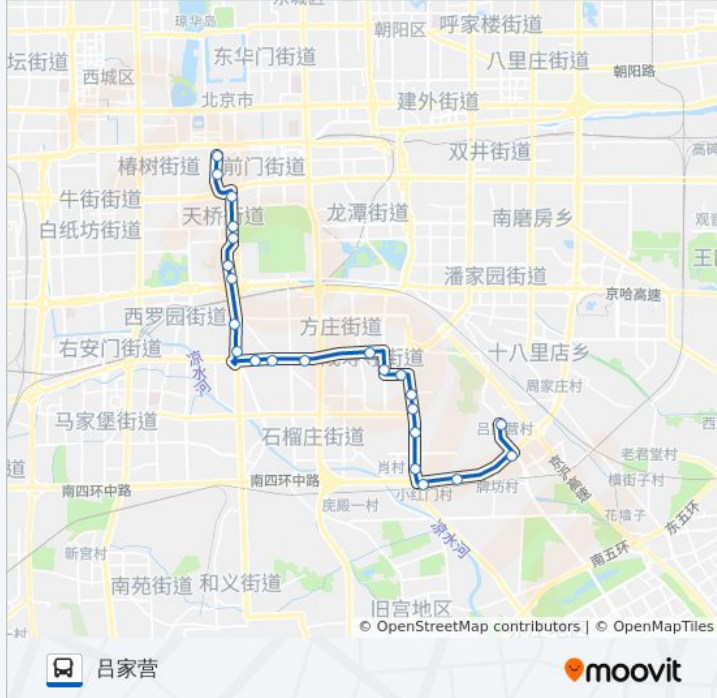

公交93的信息

方向: 前门

站点数量: 21

行车时间: 53 分

途经站点:

方向: 吕家营

23 站

[查看时间表](#)

- 前门
- 大栅栏
- 珠市口南
- 天桥
- 天坛西门
- 先农坛
- 永定门内
- 沙子口
- 木樨园桥北
- 木樨园桥东
- 赵公口桥西
- 刘家窑桥西
- 方庄桥西
- 方庄桥南
- 政法小区
- 成寿寺路中街
- 成寿寺路
- 郭家村

公交93的时间表

往吕家营方向的时间表

星期一	06:30 - 23:00
星期二	06:30 - 23:00
星期三	06:30 - 23:00
星期四	06:30 - 23:00
星期五	06:30 - 23:00
星期六	06:30 - 23:00
星期日	06:30 - 23:00

公交93的信息

方向: 吕家营

站点数量: 23

行车时间: 57 分

途经站点:

城外诚

肖村桥

小红门桥

吕家营南站

吕家营

你可以在moovitapp.com下载公交93的PDF时间表和线路图。使用[Moovit应用程序](#)查询北京的实时公交、列车时刻表以及公共交通出行指南。

[关于Moovit](#) · [MaaS解决方案](#) · [城市列表](#) · [Moovit社区](#)

© 2024 Moovit - 保留所有权利

查看实时到站时间