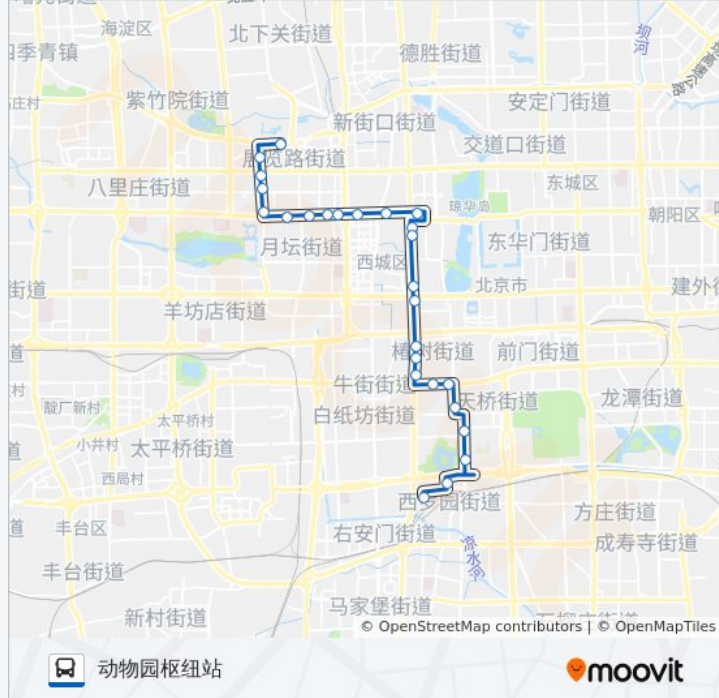

[查看时间表](#)

北京南站
永定门长途汽车站
陶然桥北
太平街
虎坊路
虎坊桥路口西
果子巷
菜市口北
校场口
宣武门外
西单路口南
西单商场
缸瓦市
西四路口南
西四路口东
白塔寺
阜成门内
阜成门
阜成门外
展览路
阜外西口
甘家口北

公交102的时间表

往动物园枢纽站方向的时间表

星期一	04:50 - 23:00
星期二	04:50 - 23:00
星期三	04:50 - 23:00
星期四	04:50 - 23:00
星期五	04:50 - 23:00
星期六	04:50 - 23:00
星期日	04:50 - 23:00

公交102的信息

方向: 动物园枢纽站

站点数量: 26

行车时间: 52 分

途经站点:

甘家口大厦

百万庄

二里沟

动物园枢纽站

方向: 北京南站

26 站

[查看时间表](#)

动物园枢纽站

二里沟

百万庄

甘家口大厦

甘家口东

阜外西口

展览路

阜成门外

阜成门

阜成门内

白塔寺

西四路口西