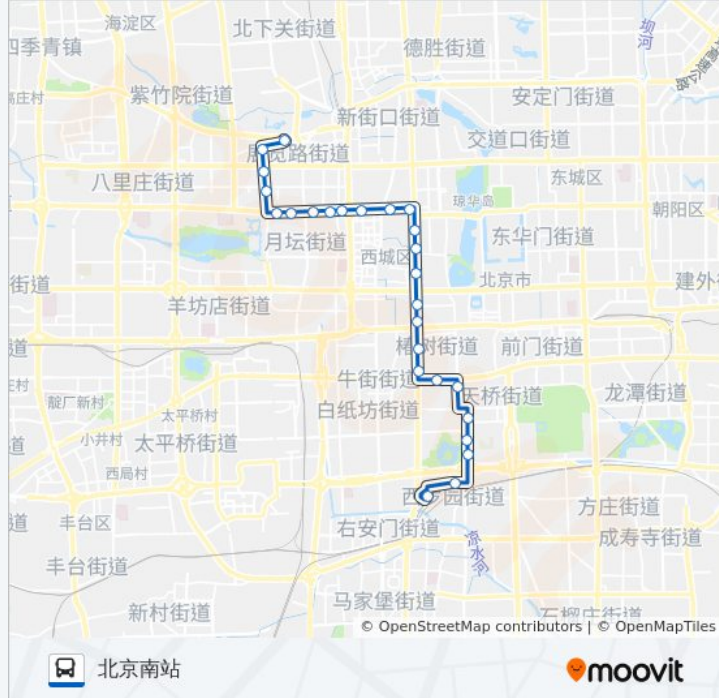

动物园枢纽站

方向: 北京南站

26 站

[查看时间表](#)

动物园枢纽站

二里沟

百万庄

甘家口大厦

星期一	04:50 - 23:00
星期二	04:50 - 23:00
星期三	04:50 - 23:00
星期四	04:50 - 23:00
星期五	04:50 - 23:00
星期六	04:50 - 23:00
星期日	04:50 - 23:00

公交102的信息

方向: 北京南站

站点数量: 26

行车时间: 56 分

途经站点:

菜市口北

果子巷

虎坊桥路口南

虎坊路

太平街

陶然桥北

永定门长途汽车站

北京南站

你可以在moovitapp.com下载公交102的PDF时间表和线路图。使用[Moovit应用程序](#)查询北京的实时公交、列车时刻表以及公共交通出行指南。

[关于Moovit](#) · [MaaS解决方案](#) · [城市列表](#) · [Moovit社区](#)

© 2024 Moovit - 保留所有权利

查看实时到站时间