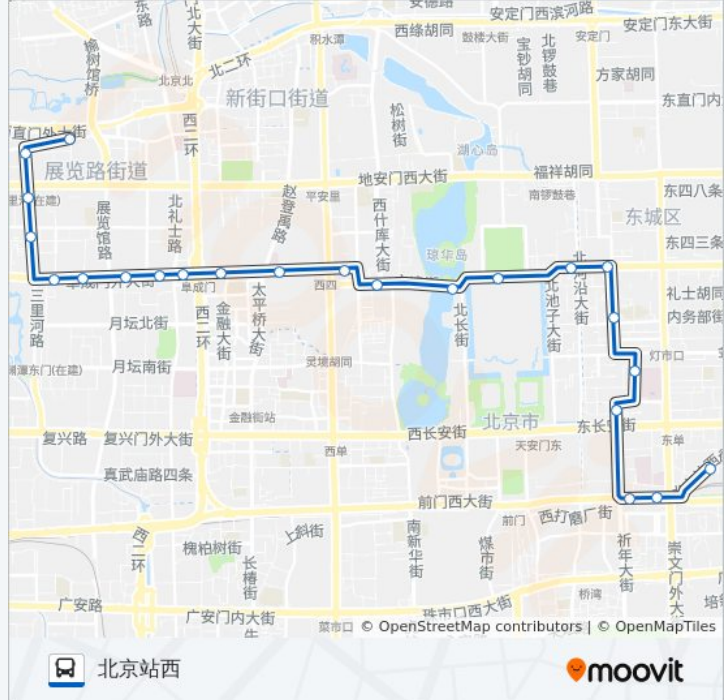

🚌 103

动物园枢纽站

下载App

公交103((动物园枢纽站))共有2条行车路线。工作日的服务时间为：

(1) 动物园枢纽站: 04:50 - 23:00(2) 北京站西: 04:50 - 23:00

使用Moovit找到公交103离你最近的站点，以及公交103下车班的到站时间。

方向: 动物园枢纽站

23 站

公交103的信息

方向: 动物园枢纽站

站点数量: 23

行车时间: 50 分

途经站点:

动物园枢纽站

方向: 北京站西

23 站

沙滩路口西

美术馆

灯市西口

公交103的时间表

往北京站西方向的时间表

星期一	04:50 - 23:00
星期二	04:50 - 23:00
星期三	04:50 - 23:00
星期四	04:50 - 23:00
星期五	04:50 - 23:00
星期六	04:50 - 23:00
星期日	04:50 - 23:00

公交103的信息

方向: 北京站西

站点数量: 23

行车时间: 51 分

途经站点:

新东安市场

王府井路口北

台基厂路口东

崇文门西

北京站西