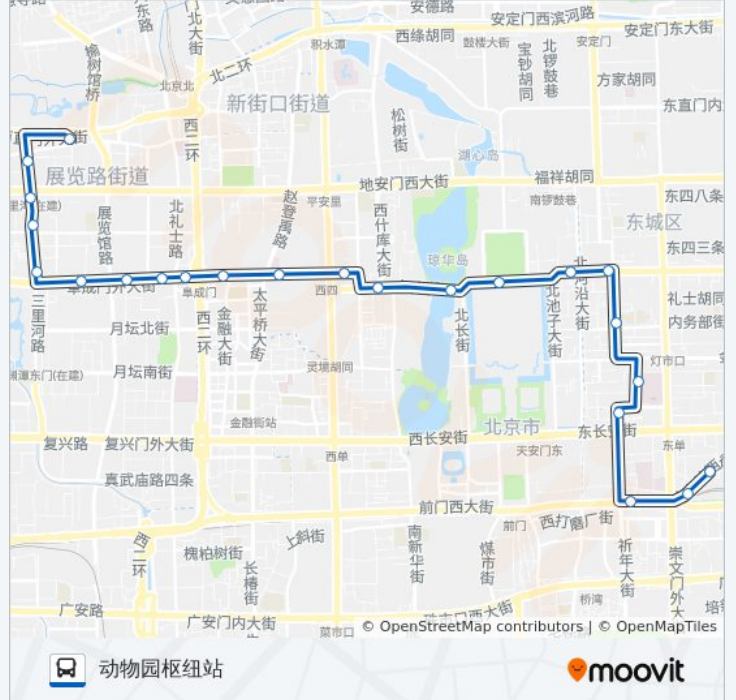

[查看时间表](#)

北京站西
北京站西街西口
台基厂路口东
王府井路口北
新东安市场
灯市西口
美术馆
沙滩路口西
故宫
北海
西安门
西四路口东
白塔寺
阜成门内
阜成门
阜成门外
展览路
阜外西口
甘家口北
甘家口大厦
百万庄
二里沟

公交103的时间表

往动物园枢纽站方向的时间表

星期一	04:50 - 23:00
星期二	04:50 - 23:00
星期三	04:50 - 23:00
星期四	04:50 - 23:00
星期五	04:50 - 23:00
星期六	04:50 - 23:00
星期日	04:50 - 23:00

公交103的信息

方向: 动物园枢纽站

站点数量: 23

行车时间: 50 分

途经站点:

动物园枢纽站

方向: 北京站西

23 站

[查看时间表](#)

动物园枢纽站

二里沟

百万庄

甘家口大厦

甘家口东

阜外西口

展览路

站点数量: 23

行车时间: 51 分

途经站点:

新东安市场

王府井路口北

台基厂路口东

崇文门西

北京站西