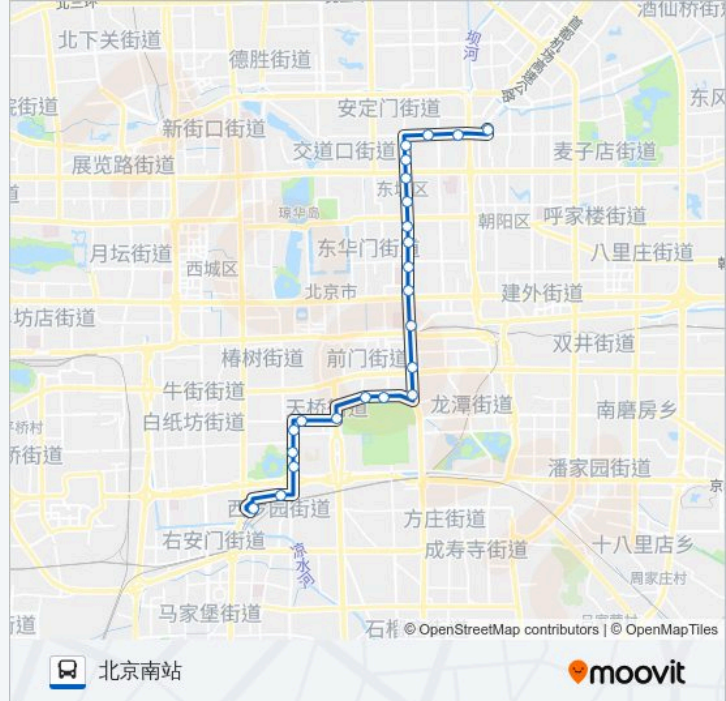

虎坊路

太平街

陶然桥北

永定门长途汽车站

北京南站

你可以在moovitapp.com下载公交106的PDF时间表和线路图。使用Moovit应用程序查询北京的实时公交、列车时刻表以及公共交通出行指南。

© 2024 Moovit - 保留所有权利