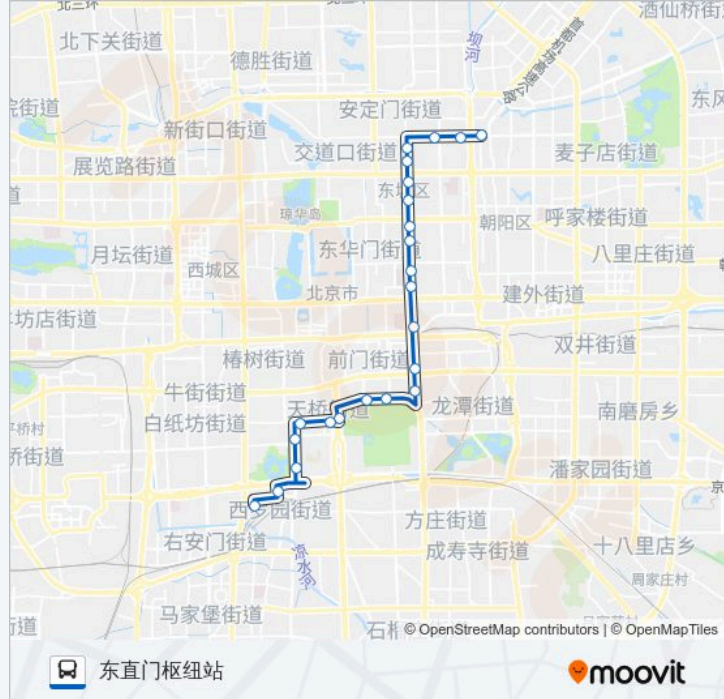

106

东直门枢纽站

下载App

公交106((东直门枢纽站))共有2条行车路线。工作日的服务时间为：

(1) 东直门枢纽站: 04:50 - 23:00(2) 北京南站: 04:50 - 23:00

使用Moovit找到公交106离你最近的站点，以及公交106下车的到站时间。

方向: 东直门枢纽站

23 站

东四路口南

钱粮胡同

魏家胡同

东四十二条

北新桥路口南

东内小街

公交106的时间表

往东直门枢纽站方向的时间表

星期日	04:50 - 23:00
星期一	04:50 - 23:00
星期二	04:50 - 23:00
星期三	04:50 - 23:00
星期四	04:50 - 23:00
星期五	04:50 - 23:00
星期六	04:50 - 23:00

公交106的信息

方向: 东直门枢纽站

站点数量: 23

行车时间: 53 分

途经站点:

东直门内

东直门枢纽站

方向: 北京南站

23 站

[查看时间表](#)

东直门外

东直门内

东内小街

北新桥路口南

东四十二条