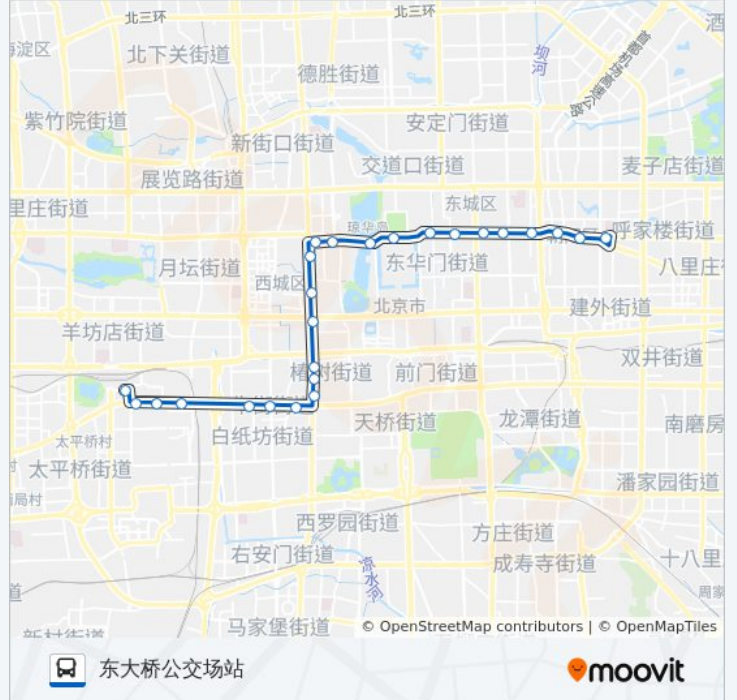

北海

故宫

沙滩路口西

美术馆东

东四路口东

朝内小街

朝阳门内

公交109的时间表

往东大桥公交场站方向的时间表

星期一	05:00 - 23:00
星期二	05:00 - 23:00
星期三	05:00 - 23:00
星期四	05:00 - 23:00
星期五	05:00 - 23:00
星期六	05:00 - 23:00
星期日	05:00 - 23:00

公交109的信息

方向: 东大桥公交场站

站点数量: 25

行车时间: 59 分

途经站点:

朝阳门外

神路街

东大桥公交场站

方向: 北京西站南广场

27 站

[查看时间表](#)

东大桥公交场站

东大桥路口西

神路街

朝阳门外

朝阳门内

朝内小街

东四路口东

美术馆东

沙滩路口西

故宫

北海