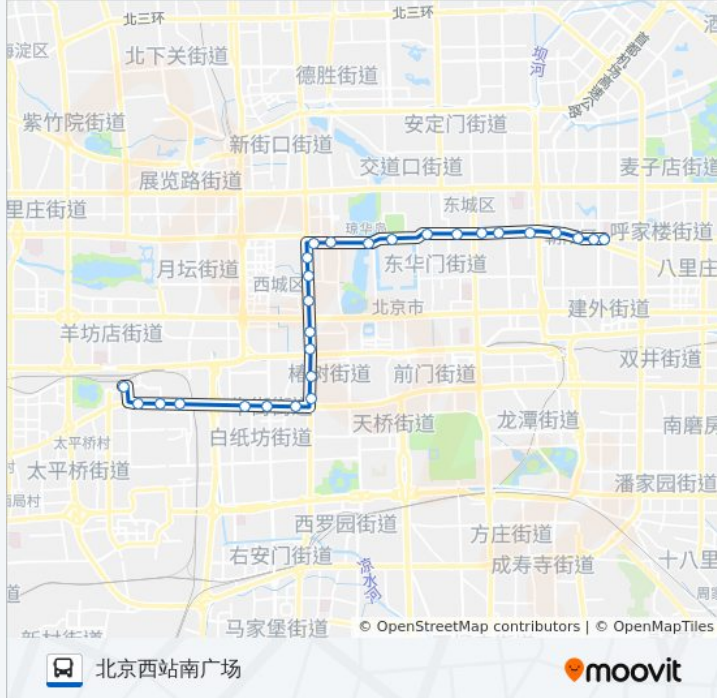

朝阳门外

朝阳门内

朝内小街

东四路口东

美术馆东

沙滩路口西

故宫

北海

西安门

西四丁字街

缸瓦市

甘石桥

西单商场

西单路口南

宣武门内

公交109的时间表

往北京西站南广场方向的时间表

星期一	05:00 - 23:00
星期二	05:00 - 23:00
星期三	05:00 - 23:00
星期四	05:00 - 23:00
星期五	05:00 - 23:00
星期六	05:00 - 23:00
星期日	05:00 - 23:00

公交109的信息

方向: 北京西站南广场

站点数量: 27

行车时间: 61 分

途经站点:

校场口

菜市口北

菜市口西

牛街路口西

广安门内

达官营

广外甘石桥

湾子

北京西站南广场