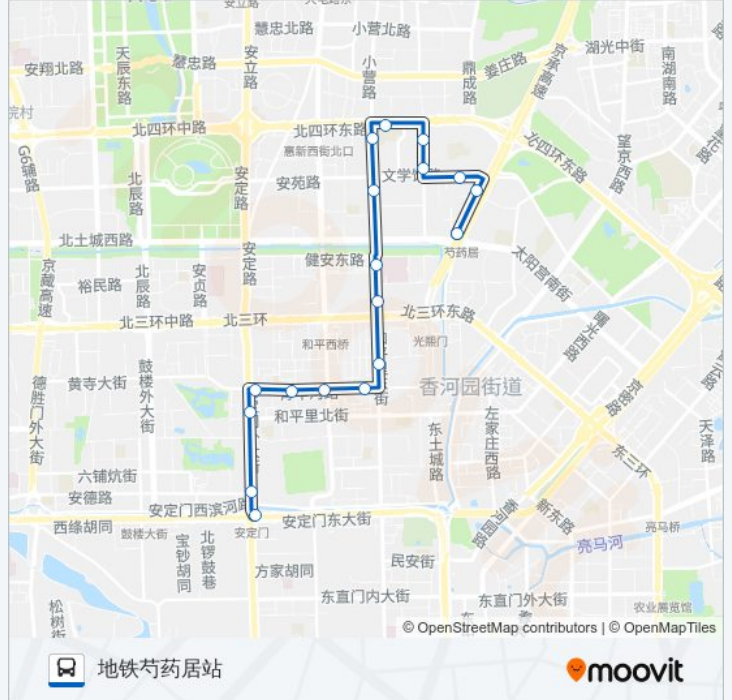

[查看时间表](#)

安定门
地坛西门
蒋宅口
小黄庄
青年沟西口
和平西街
青年沟东口
和平里商场
和平东桥北
中日医院
对外经贸大学
惠新东桥南
惠新东桥东
育慧南路
中国现代文学馆
芍药居
芍药居东
地铁芍药居站

公交119的时间表

往地铁芍药居站方向的时间表

星期一	05:00 - 23:00
星期二	05:00 - 23:00
星期三	05:00 - 23:00
星期四	05:00 - 23:00
星期五	05:00 - 23:00
星期六	05:00 - 23:00
星期日	05:00 - 23:00

公交119的信息

方向: 地铁芍药居站

站点数量: 18

行车时间: 34 分

途经站点:

方向: 安定门

15 站

[查看时间表](#)

- 地铁芍药居站
- 育慧南路南口
- 对外经贸大学东门
- 中国现代文学馆
- 对外经贸大学
- 中日医院
- 和平东桥南
- 和平里商场
- 青年沟东口
- 和平西街
- 青年沟西口
- 小黄庄
- 蒋宅口
- 地坛西门
- 安定门

公交119的时间表

往安定门方向的时间表

星期一	05:00 - 23:00
星期二	05:00 - 23:00
星期三	05:00 - 23:00
星期四	05:00 - 23:00
星期五	05:00 - 23:00
星期六	05:00 - 23:00
星期日	05:00 - 23:00

公交119的信息

方向: 安定门

站点数量: 15

行车时间: 29 分

途经站点:

你可以在moovitapp.com下载公交119的PDF时间表和线路图。使用Moovit应用程序查询北京的实时公交、列车时刻表以及公共交通出行指南。

© 2024 Moovit - 保留所有权利