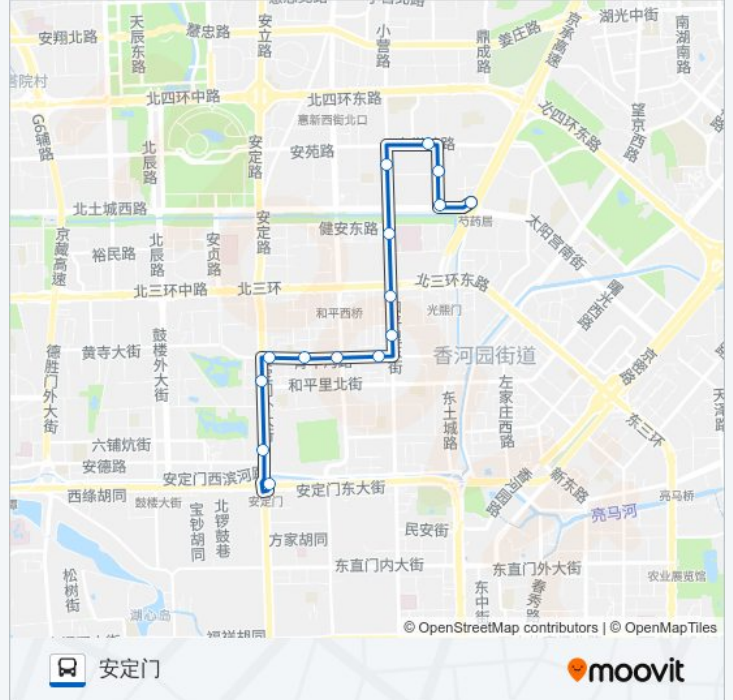

[查看时间表](#)

安定门
地坛西门
蒋宅口
小黄庄
青年沟西口
和平西街
青年沟东口
和平里商场
和平东桥北
中日医院
对外经贸大学
惠新东桥南
惠新东桥东
育慧南路
中国现代文学馆
芍药居
芍药居东
地铁芍药居站

公交119的时间表

往地铁芍药居站方向的时间表

星期一	05:00 - 23:00
星期二	05:00 - 23:00
星期三	05:00 - 23:00
星期四	05:00 - 23:00
星期五	05:00 - 23:00
星期六	05:00 - 23:00
星期日	05:00 - 23:00

公交119的信息

方向: 地铁芍药居站

站点数量: 18

行车时间: 34 分

途经站点:

方向: 安定门

15 站

[查看时间表](#)

- 地铁芍药居站
- 育慧南路南口
- 对外经贸大学东门
- 中国现代文学馆
- 对外经贸大学
- 中日医院
- 和平东桥南
- 和平里商场
- 青年沟东口
- 和平西街
- 青年沟西口
- 小黄庄
- 蒋宅口
- 地坛西门
- 安定门

公交119的时间表

往安定门方向的时间表

星期一	05:00 - 23:00
星期二	05:00 - 23:00
星期三	05:00 - 23:00
星期四	05:00 - 23:00
星期五	05:00 - 23:00
星期六	05:00 - 23:00
星期日	05:00 - 23:00

公交119的信息

方向: 安定门

站点数量: 15

行车时间: 29 分

途经站点:

你可以在moovitapp.com下载公交119的PDF时间表和线路图。使用Moovit应用程序查询北京的实时公交、列车时刻表以及公共交通出行指南。

© 2024 Moovit - 保留所有权利