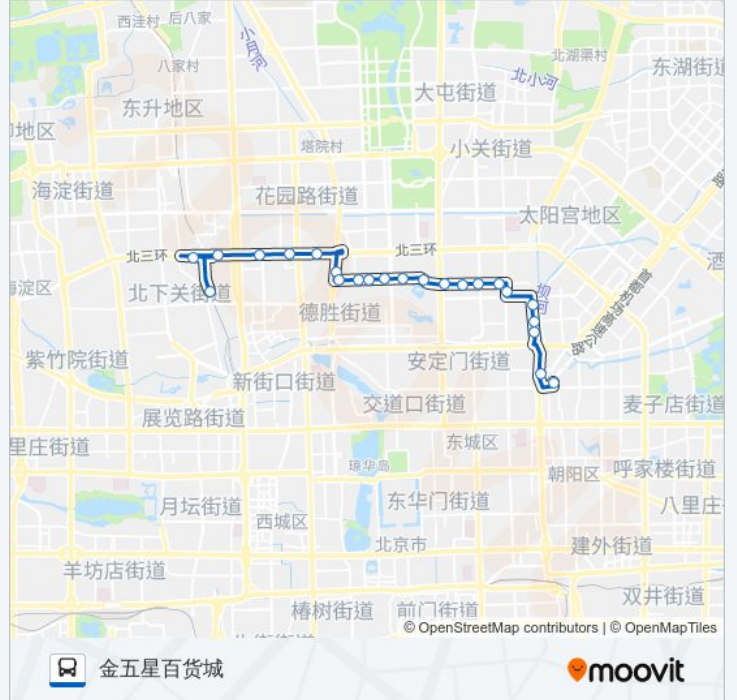

北太平桥西

蓟门桥东

蓟门桥西

地铁大钟寺站

金五星百货城

你可以在moovitapp.com下载公交123的PDF时间表和线路图。使用Moovit应用程序查询北京的实时公交、列车时刻表以及公共交通出行指南。

© 2024 Moovit - 保留所有权利