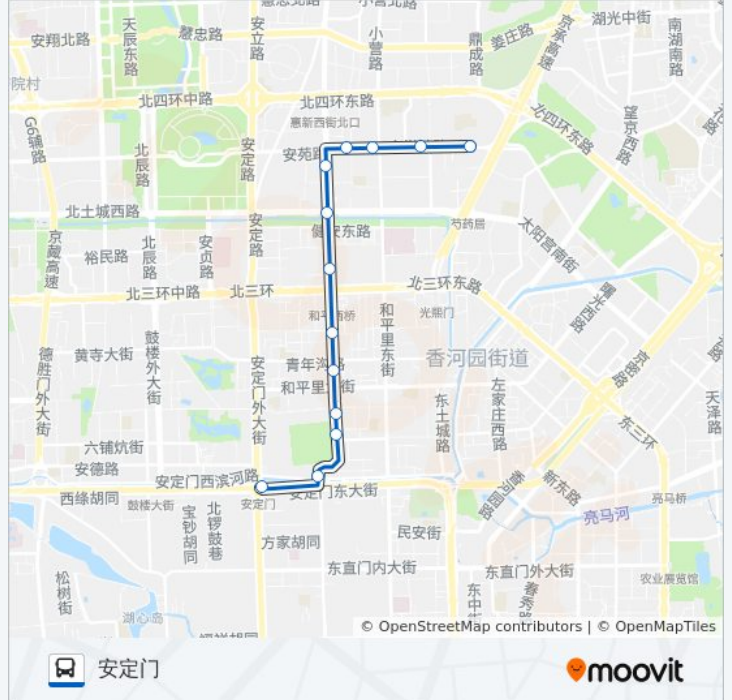

[查看时间表](#)

芍药居

中国现代文学馆

对外经贸大学

惠新里

惠新苑

惠新西街南口

和平西桥北

和平西桥南

和平里北街

和平里中街

地坛东门

雍和宫桥北

安定门

公交125的时间表

往安定门方向的时间表

星期一	05:30 - 22:30
星期二	05:30 - 22:30
星期三	05:30 - 22:30
星期四	05:30 - 22:30
星期五	05:30 - 22:30
星期六	05:30 - 22:30
星期日	05:30 - 22:30

公交125的信息

方向: 安定门

站点数量: 13

行车时间: 25 分

途经站点:

方向: 芍药居

16 站

[查看时间表](#)

- 安定门
- 地坛西门
- 和平里中街西口
- 地坛北门
- 和平里中街
- 和平里北街
- 和平西桥南
- 和平西桥北
- 惠新西街南口
- 惠新苑
- 惠新里
- 对外经贸大学
- 中国现代文学馆
- 育慧南路
- 望和桥
- 芍药居

公交125的时间表

往芍药居方向的时间表

星期一	06:00 - 23:00
星期二	06:00 - 23:00
星期三	06:00 - 23:00
星期四	06:00 - 23:00
星期五	06:00 - 23:00
星期六	06:00 - 23:00
星期日	06:00 - 23:00