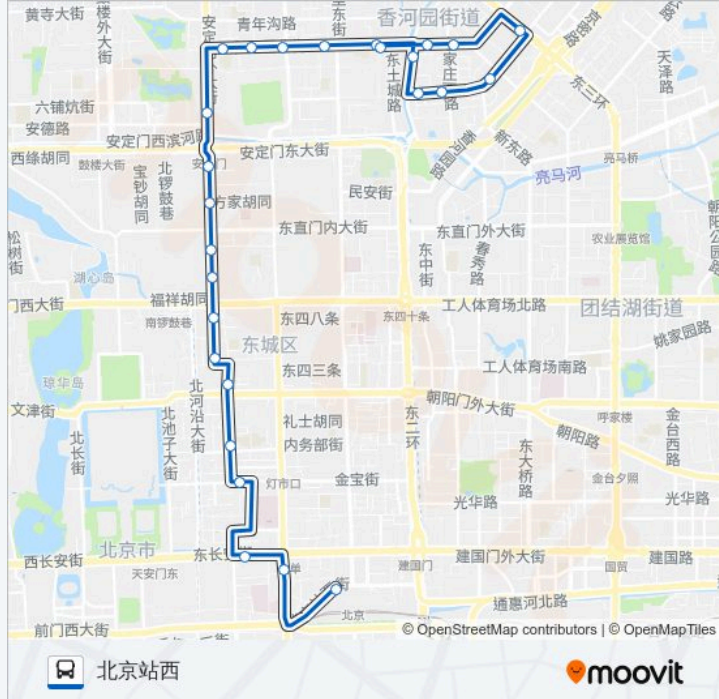

## 公交127的信息

方向: 北京站西

站点数量: 26

行车时间: 55 分

途经站点:

灯市西口

新东安市场

王府井

东单路口南

北京站西

### 方向: 地铁柳芳站

20 站

[查看时间表](#)

北京站西

北京站西街西口

东单路口南

王府井

王府井路口北

### 公交127的信息

方向: 地铁柳芳站

站点数量: 20

行车时间: 40 分

途经站点:

和平里路口西

地铁柳芳站

你可以在moovitapp.com下载公交127的PDF时间表和线路图。使用Moovit应用程序查询北京的实时公交、列车时刻表以及公共交通出行指南。