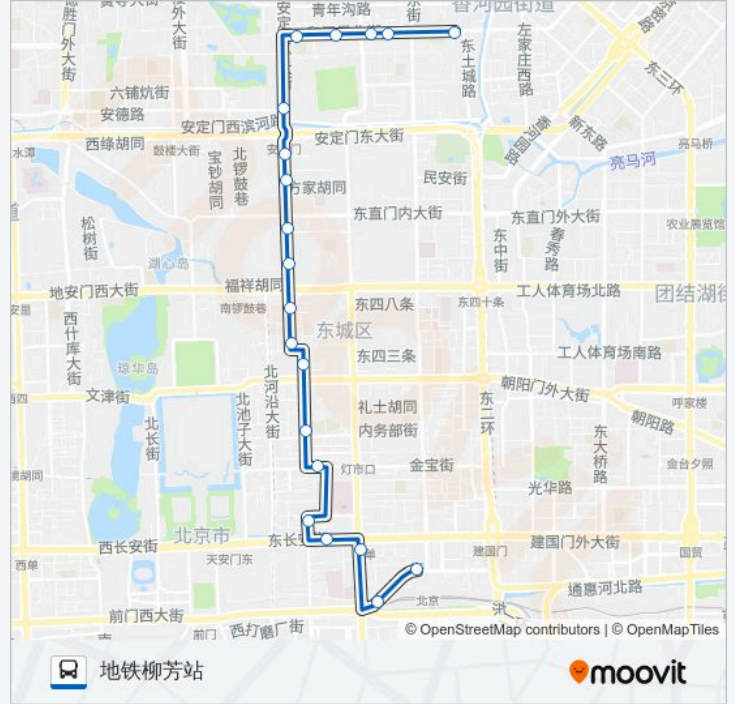

### 方向: 地铁柳芳站

20 站

[查看时间表](#)

北京站西

北京站西街西口

东单路口南

王府井

王府井路口北

### 公交127的时间表

往地铁柳芳站方向的时间表

星期一	00:00 - 23:50
星期二	00:00 - 23:50
星期三	00:00 - 23:50
星期四	00:00 - 23:50
星期五	00:00 - 23:50
星期六	00:00 - 23:50
星期日	00:00 - 23:50

### 公交127的信息

方向: 地铁柳芳站

站点数量: 20

行车时间: 40 分

途经站点:

和平里路口西

地铁柳芳站

你可以在moovitapp.com下载公交127的PDF时间表和线路图。使用Moovit应用程序查询北京的实时公交、列车时刻表以及公共交通出行指南。

© 2024 Moovit - 保留所有权利