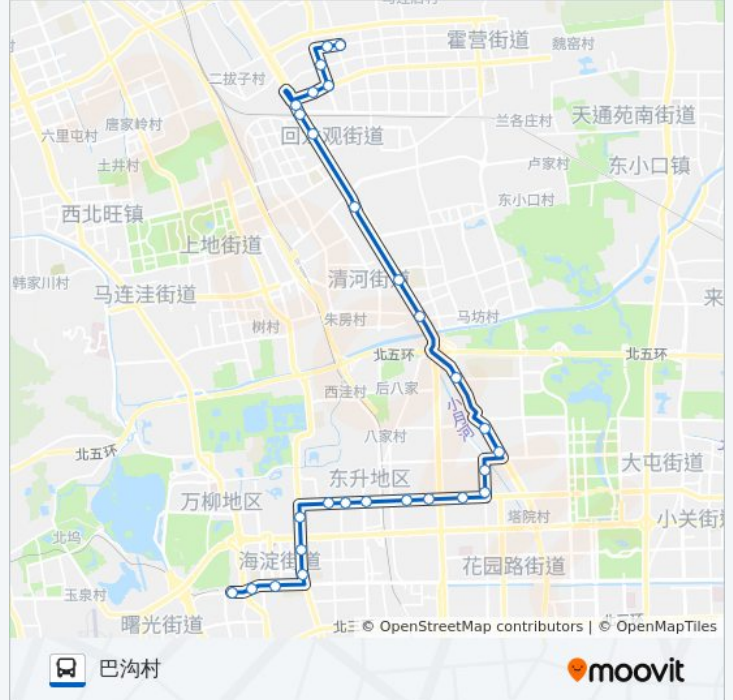

北京语言大学

五道口

清华园

蓝旗营

中关村

中关村南

海淀黄庄北

海淀南路

海淀南路西口

巴沟村

你可以在moovitapp.com下载公交307的PDF时间表和线路图。使用[Moovit应用程序](#)查询北京的实时公交、列车时刻表以及公共交通出行指南。

[关于Moovit](#) · [MaaS解决方案](#) · [城市列表](#) · [Moovit社区](#)

© 2024 Moovit - 保留所有权利

查看实时到站时间