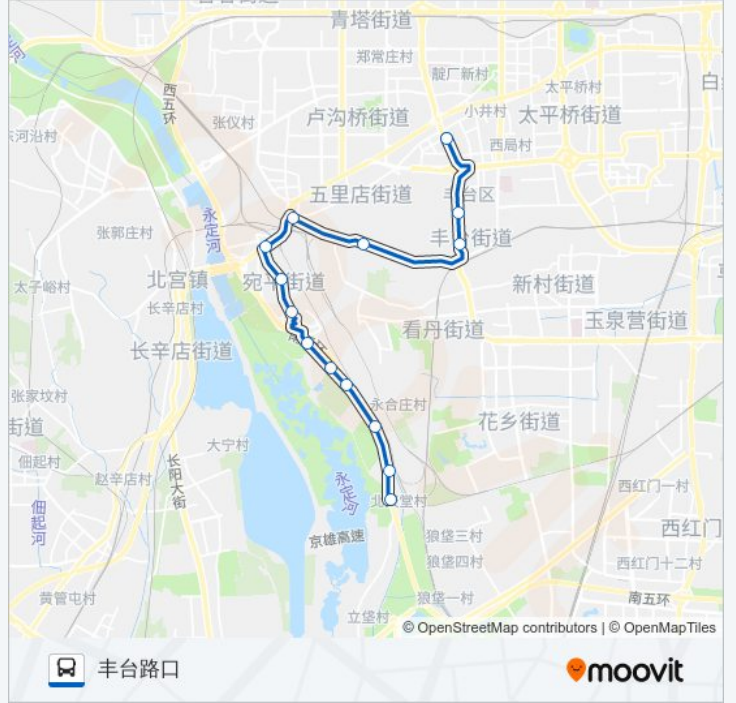

[查看时间表](#)

大王庙
北天堂
永合庄西
卢沟桥农场
老庄子
丰台齐庄
晓月苑小区
晓月苑一里
抗战雕塑园
西道口
南五里店
正阳桥北
北大地
丰台路口

公交313的时间表

往丰台路口方向的时间表

星期一	07:15 - 17:05
星期二	07:15 - 17:05
星期三	07:15 - 17:05
星期四	07:15 - 17:05
星期五	07:15 - 17:05
星期六	07:15 - 17:05
星期日	07:15 - 17:05

公交313的信息

方向: 丰台路口

站点数量: 14

行车时间: 47 分

途经站点:

方向: 大王庙

16 站

[查看时间表](#)

- 丰台体育中心
- 北大地
- 丰台镇东安街
- 南五里店
- 西道口东
- 西道口
- 抗战雕塑园
- 晓月苑一里
- 晓月苑二里
- 晓月苑小区
- 丰台齐庄
- 老庄子
- 卢沟桥农场
- 永合庄西
- 北天堂
- 大王庙

公交313的时间表

往大王庙方向的时间表

星期一	06:30 - 16:20
星期二	06:30 - 16:20
星期三	06:30 - 16:20
星期四	06:30 - 16:20
星期五	06:30 - 16:20
星期六	06:30 - 16:20
星期日	06:30 - 16:20

公交313的信息

方向: 大王庙

站点数量: 16

行车时间: 46 分

途经站点:

你可以在moovitapp.com下载公交313的PDF时间表和线路图。使用Moovit应用程序查询北京的实时公交、列车时刻表以及公共交通出行指南。

© 2024 Moovit - 保留所有权利