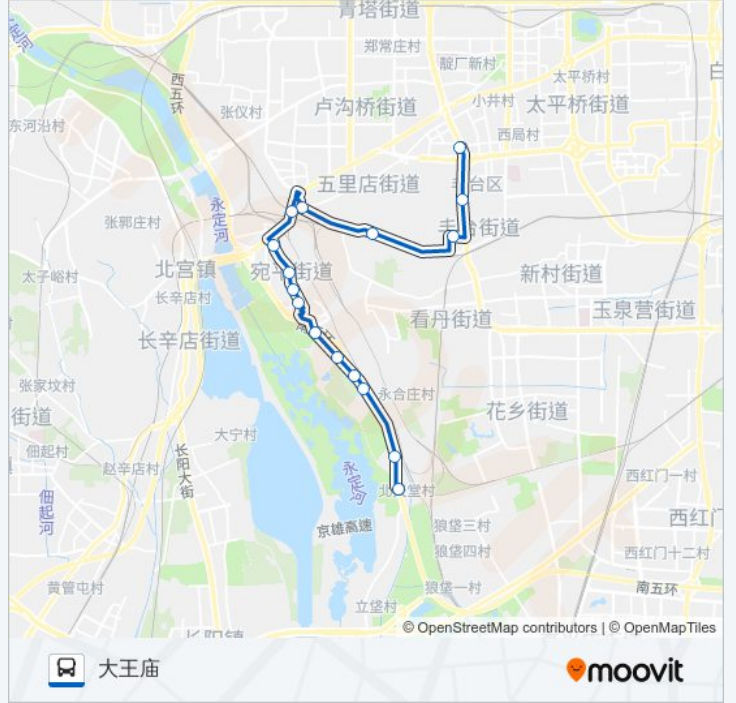

公交313的信息

方向: 丰台路口

站点数量: 14

行车时间: 47 分

途经站点:

方向: 大王庙

16 站

[查看时间表](#)

- 丰台体育中心
- 北大地
- 丰台镇东安街
- 南五里店
- 西道口东
- 西道口
- 抗战雕塑园
- 晓月苑一里
- 晓月苑二里
- 晓月苑小区
- 丰台齐庄
- 老庄子
- 卢沟桥农场
- 永合庄西
- 北天堂
- 大王庙

公交313的时间表

往大王庙方向的时间表

星期一	06:30 - 16:20
星期二	06:30 - 16:20
星期三	06:30 - 16:20
星期四	06:30 - 16:20
星期五	06:30 - 16:20
星期六	06:30 - 16:20
星期日	06:30 - 16:20

公交313的信息

方向: 大王庙

站点数量: 16

行车时间: 46 分

途经站点:

你可以在moovitapp.com下载公交313的PDF时间表和线路图。使用Moovit应用程序查询北京的实时公交、列车时刻表以及公共交通出行指南。

© 2024 Moovit - 保留所有权利