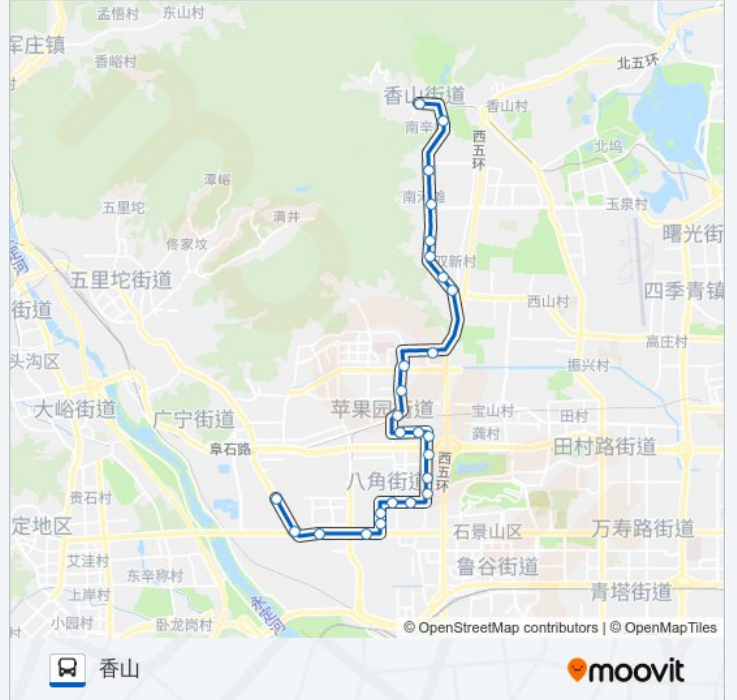

[查看时间表](#)

香山
北京植物园
红旗村
南河滩
门头馨村南区
北辛庄
双新园
南辛庄
北京射击场
西下庄南
西黄村北站
苹果园南路东口
黄南苑小区
首钢医院
北方工业大学
晋元桥南
晋元庄
八角北路东口
八角路东口
八角路
古城公园
古城东街南口

公交318的时间表

往田顺庄方向的时间表

星期一	05:50 - 22:20
星期二	05:50 - 22:20
星期三	05:50 - 22:20
星期四	05:50 - 22:20
星期五	05:50 - 22:20
星期六	05:50 - 22:20
星期日	05:50 - 22:20

古城东街南口

古城公园

八角路

八角路东口

八角北路东口

晋元庄

晋元桥南

北方工业大学

星期一	05:00 - 21:30
星期二	05:00 - 21:30
星期三	05:00 - 21:30
星期四	05:00 - 21:30
星期五	05:00 - 21:30
星期六	05:00 - 21:30
星期日	05:00 - 21:30

公交318的信息

方向: 香山

站点数量: 26

行车时间: 61 分

途经站点:

南辛庄

双新园

北辛庄

门头馨村南区

南河滩

红旗村

北京植物园

香山

你可以在moovitapp.com下载公交318的PDF时间表和线路图。使用Moovit应用程序查询北京的实时公交、列车时刻表以及公共交通出行指南。

© 2024 Moovit - 保留所有权利