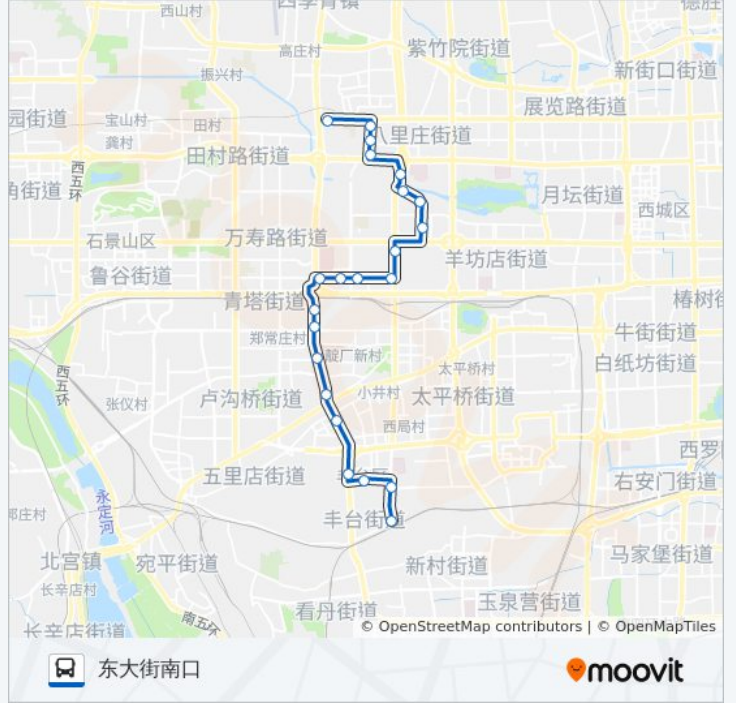

公交335的时间表

往东大街南口方向的时间表

星期一	05:30 - 23:00
星期二	05:30 - 23:00
星期三	05:30 - 23:00
星期四	05:30 - 23:00
星期五	05:30 - 23:00
星期六	05:30 - 23:00
星期日	05:30 - 23:00

公交335的信息

方向: 东大街南口

站点数量: 22

行车时间: 56 分

途经站点:

## 方向: 地铁海淀五路居站

23 站

[查看时间表](#)

- 东大街南口
- 东大街
- 北大街
- 岔路口
- 丰台路口
- 岳各庄桥北
- 岳各庄
- 郑常庄
- 青塔
- 沙窝桥东
- 西翠路口西
- 西翠路口东
- 太平路东口
- 万寿路口东
- 公主坟西
- 翠微路
- 罗道庄
- 翠微西里

## 公交335的时间表

往地铁海淀五路居站方向的时间表

星期一	05:10 - 22:30
星期二	05:10 - 22:30
星期三	05:10 - 22:30
星期四	05:10 - 22:30
星期五	05:10 - 22:30
星期六	05:10 - 22:30
星期日	05:10 - 22:30

## 公交335的信息

方向: 地铁海淀五路居站

站点数量: 23

行车时间: 61 分

途经站点: