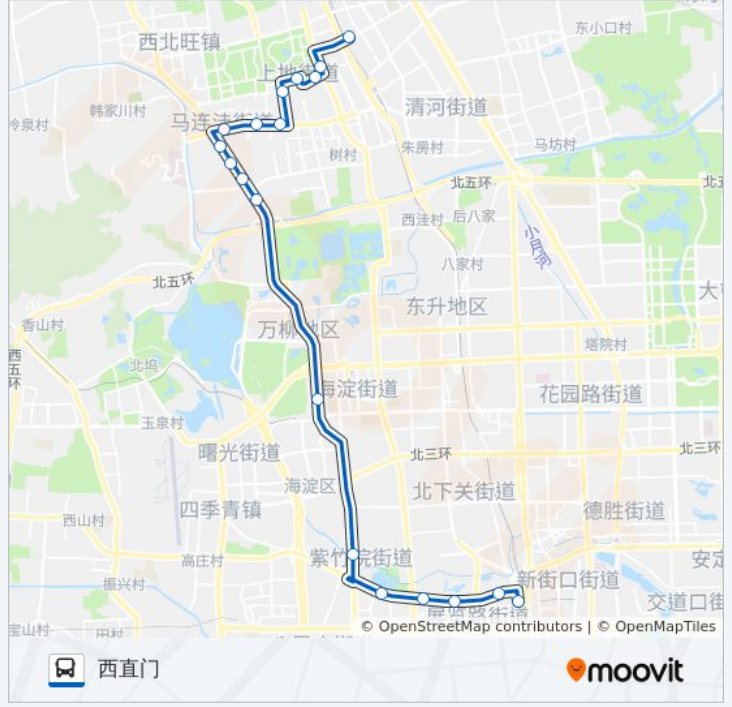

## 方向: 西直门

19 站

[查看时间表](#)

地铁西二旗站  
 软件园东站  
 软件园南站  
 东北旺  
 东北旺中路  
 菊园  
 马连洼  
 马连洼西站  
 圆明园西路北口  
 梅园  
 中国农业大学西校区  
 肖家河  
 万泉河桥南  
 万寿寺  
 紫竹院南门  
 白石桥东  
 动物园  
 西直门外

## 公交362的时间表

往西直门方向的时间表

星期一	05:30 - 22:00
星期二	05:30 - 22:00
星期三	05:30 - 22:00
星期四	05:30 - 22:00
星期五	05:30 - 22:00
星期六	05:30 - 22:00
星期日	05:30 - 22:00

## 公交362的信息

方向: 西直门

站点数量: 19

行车时间: 55 分

途经站点:

你可以在moovitapp.com下载公交362的PDF时间表和线路图。使用[Moovit应用程序](#)查询北京的实时公交、列车时刻表以及公共交通出行指南。

[关于Moovit](#) · [MaaS解决方案](#) · [城市列表](#) · [Moovit社区](#)

© 2024 Moovit - 保留所有权利