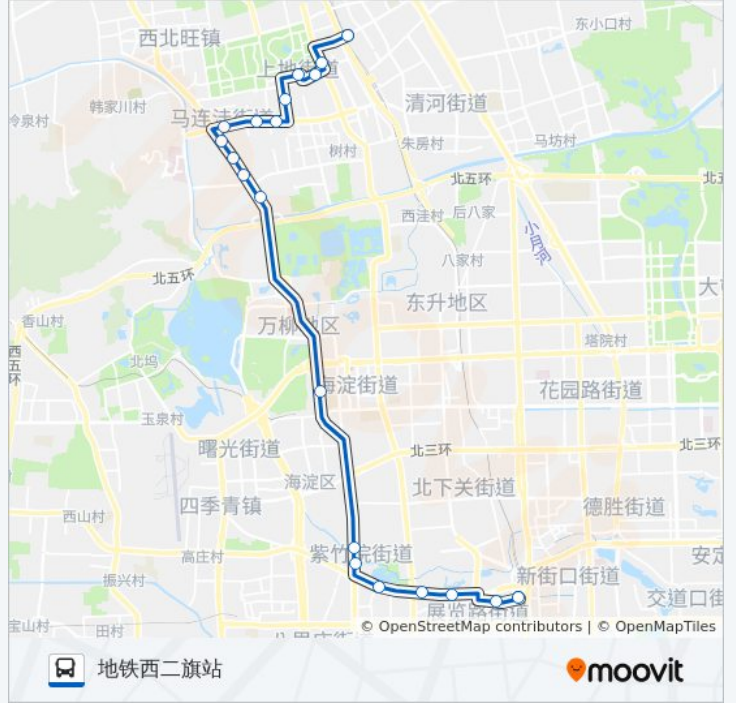

## 方向: 地铁西二旗站

20 站

[查看时间表](#)

- 西直门
- 西直门外南路
- 动物园
- 白石桥东
- 紫竹院南门
- 紫竹桥北
- 万寿寺
- 万泉河桥南
- 肖家河
- 中国农业大学西校区
- 梅园
- 圆明园西路北口
- 马连洼西站
- 马连洼
- 菊园
- 东北旺中路
- 东北旺
- 软件园南站
- 软件园东站
- 地铁西二旗站

## 公交362的信息

方向: 地铁西二旗站

站点数量: 20

行车时间: 56 分

途经站点:

## 方向: 西直门

19 站

[查看时间表](#)

地铁西二旗站  
 软件园东站  
 软件园南站  
 东北旺  
 东北旺中路  
 菊园  
 马连洼  
 马连洼西站  
 圆明园西路北口  
 梅园  
 中国农业大学西校区  
 肖家河  
 万泉河桥南  
 万寿寺  
 紫竹院南门  
 白石桥东  
 动物园  
 西直门外

## 公交362的信息

方向: 西直门

站点数量: 19

行车时间: 55 分

途经站点:

你可以在moovitapp.com下载公交362的PDF时间表和线路图。使用[Moovit应用程序](#)查询北京的实时公交、列车时刻表以及公共交通出行指南。

[关于Moovit](#) · [MaaS解决方案](#) · [城市列表](#) · [Moovit社区](#)

© 2024 Moovit - 保留所有权利