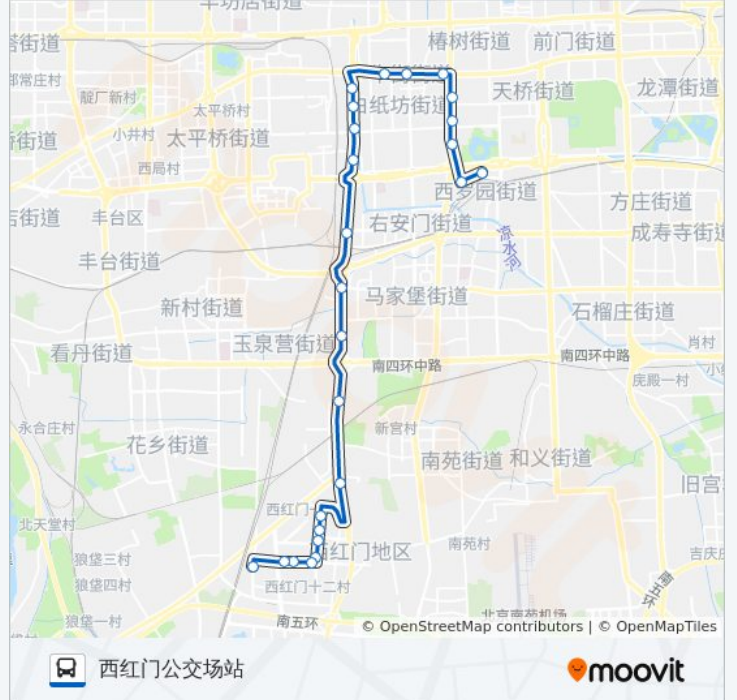

### 公交381的时间表

往西红门公交场站方向的时间表

星期一	06:00 - 22:40
星期二	06:00 - 22:40
星期三	06:00 - 22:40
星期四	06:00 - 22:40
星期五	06:00 - 22:40
星期六	06:00 - 22:40
星期日	06:00 - 22:40

### 公交381的信息

方向: 西红门公交场站

站点数量: 25

行车时间: 65 分

途经站点:

兴都苑小区

宏盛家园

兴海家园

兴海学校

兴海公园

宏福路

西红门公交场站

你可以在moovitapp.com下载公交381的PDF时间表和线路图。使用[Moovit应用程序](#)查询北京的实时公交、列车时刻表以及公共交通出行指南。

[关于Moovit](#) · [MaaS解决方案](#) · [城市列表](#) · [Moovit社区](#)

© 2024 Moovit - 保留所有权利