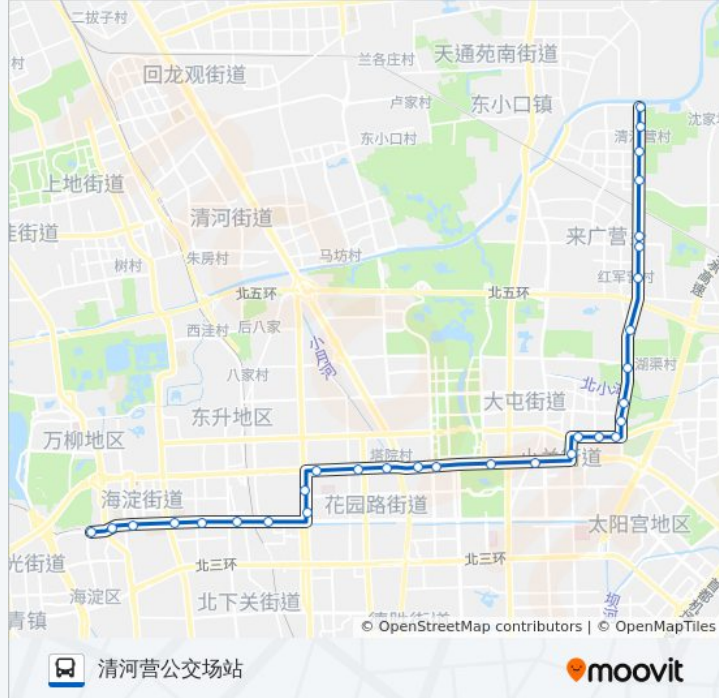

知春路

知春里东站(路口西)

知春里

海淀黄庄西

海淀南路

海淀南路西口

巴沟村

方向: 清河营公交场站

方向: 清河营公交场站

站点数量: 31

行车时间: 84 分

途经站点:

世纪村

育慧东路

姜庄湖

关庄路东口

黄草湾

顾家庄桥南

顾家庄桥北

红军营南路东口

清河营南一街东口

清河营中街东口

水岸南街东口

水岸中街东口

清河营公交场站

你可以在moovitapp.com下载公交386的PDF时间表和线路图。使用[Moovit应用程序](#)查询北京的实时公交、列车时刻表以及公共交通出行指南。

[关于Moovit](#) · [MaaS解决方案](#) · [城市列表](#) · [Moovit社区](#)

© 2024 Moovit - 保留所有权利

查看实时到站时间