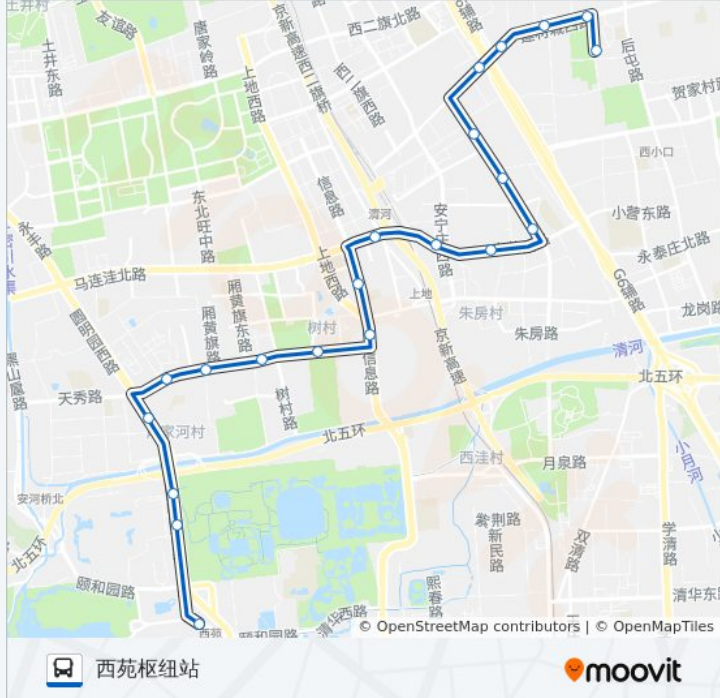

公交393的信息

方向: 育新小区

站点数量: 21

行车时间: 50 分

途经站点:

方向: 西苑枢纽站

21 站

[查看时间表](#)

- 育新小区
- 育新小区北口
- 邮政研究院
- 西三旗桥东
- 西三旗桥西
- 安宁里
- 安宁里南站
- 安宁庄东路南口
- 清河大楼
- 上地桥东
- 上地三街东口
- 上地西里
- 上地南口
- 树村东口
- 树村
- 厢黄旗
- 农大南路西口
- 肖家河

公交393的时间表

往西苑枢纽站方向的时间表

星期一	05:30 - 22:10
星期二	05:30 - 22:10
星期三	05:30 - 22:10
星期四	05:30 - 22:10
星期五	05:30 - 22:10
星期六	05:30 - 22:10
星期日	05:30 - 22:10

公交393的信息

方向: 西苑枢纽站

站点数量: 21

行车时间: 52 分

途经站点:

小清河

骚子营

西苑枢纽站