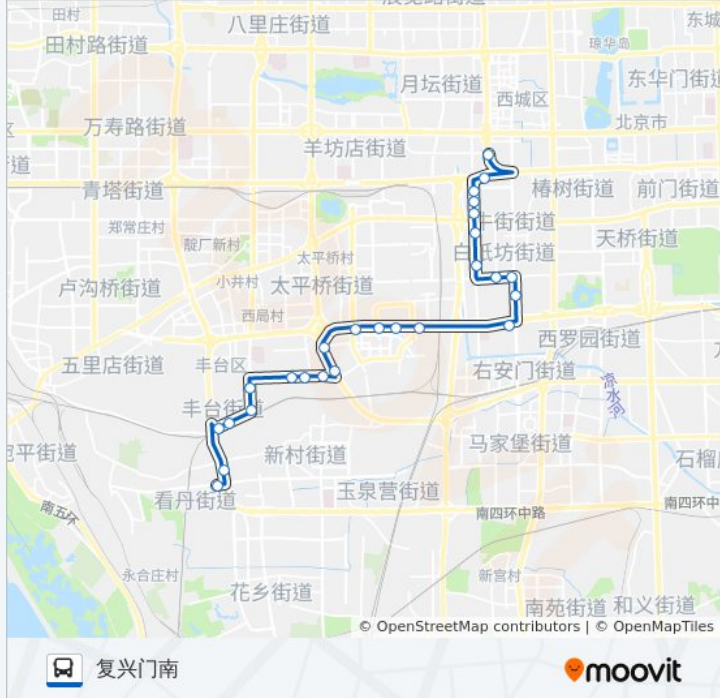

## 公交395的信息

方向: 复兴门南

站点数量: 26

行车时间: 60 分

途经站点:

核桃园

槐柏树街西口

西便门

复兴门南

### 方向: 富丰桥西

26 站

[查看时间表](#)

复兴门南

新文化街西口

长椿街路口西

西便门

槐柏树街西口

### 公交395的信息

方向: 富丰桥西

站点数量: 26

行车时间: 59 分

途经站点:

西管头

前泥洼

游泳场北路东口