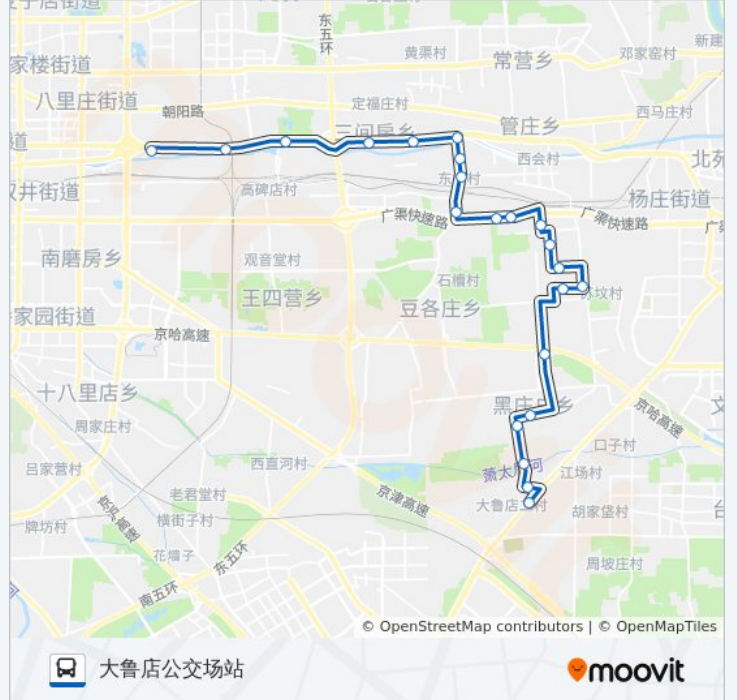

公交397的时间表

往四惠枢纽站方向的时间表

星期一	05:30 - 20:50
星期二	05:30 - 20:50
星期三	05:30 - 20:50
星期四	05:30 - 20:50
星期五	05:30 - 20:50
星期六	05:30 - 20:50
星期日	05:30 - 20:50

公交397的信息

方向: 四惠枢纽站
 站点数量: 22
 行车时间: 68 分
 途经站点:

方向: 大鲁店公交场站

双桥南

东柳

咸宁侯

咸宁侯东站

双桥中学

双桥中路

双桥农场

双树村北

苏家屯

双树村南

万子营

黑庄户(黑庄户路)

公交397的时间表

往大鲁店公交场站方向的时间表

星期一	06:00 - 22:00
星期二	06:00 - 22:00
星期三	06:00 - 22:00
星期四	06:00 - 22:00
星期五	06:00 - 22:00
星期六	06:00 - 22:00
星期日	06:00 - 22:00

公交397的信息

方向: 大鲁店公交场站

站点数量: 22

行车时间: 67 分

途经站点:

小鲁店

小鲁店南

大鲁店

大鲁店公交场站