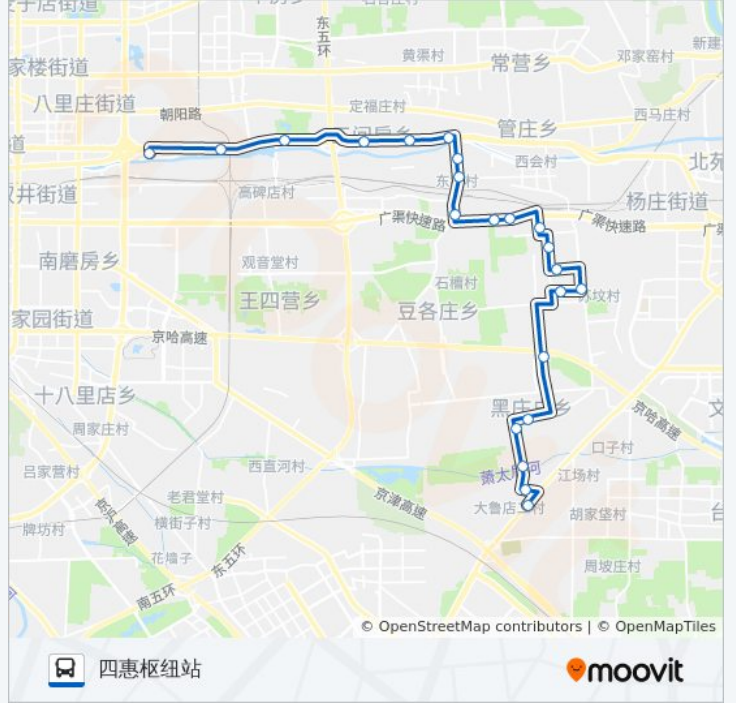

397

四惠枢纽站

以网页模式查看

公交397((四惠枢纽站))共有2条行车路线。工作日的服务时间为：
 (1) 四惠枢纽站: 05:30 - 20:50(2) 大鲁店公交场站: 06:00 - 22:00
 使用Moovit找到公交397离你最近的站点，以及公交397下车班的到站时间。

方向: 四惠枢纽站

22 站
[查看时间表](#)

- 大鲁店公交场站
- 大鲁店
- 小鲁店南
- 小鲁店
- 黑庄户(黑庄户路)
- 万子营
- 双树村南
- 苏家屯
- 双树村北
- 双桥农场
- 双桥中路
- 双桥中学
- 咸宁侯东站
- 咸宁侯
- 东柳
- 双桥南
- 双桥西
- 茶家坟
- 梆子井
- 高碑店桥东
- 四惠东站
- 四惠枢纽站

公交397的时间表

往四惠枢纽站方向的时间表

星期一	05:30 - 20:50
星期二	05:30 - 20:50
星期三	05:30 - 20:50
星期四	05:30 - 20:50
星期五	05:30 - 20:50
星期六	05:30 - 20:50
星期日	05:30 - 20:50

公交397的信息

方向: 四惠枢纽站
 站点数量: 22
 行车时间: 68 分
 途经站点:

方向: 大鲁店公交场站

双桥南

东柳

咸宁侯

咸宁侯东站

双桥中学

双桥中路

双桥农场

双树村北

方向: 大鲁店公交场站

站点数量: 22

行车时间: 67 分

途经站点:

小鲁店

小鲁店南

大鲁店

大鲁店公交场站