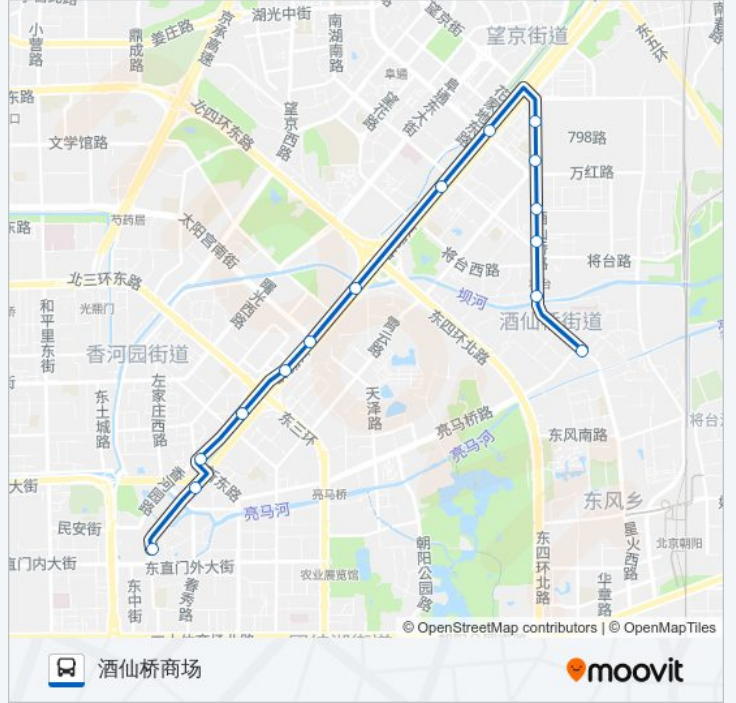

## 公交401的信息

方向: 东直门枢纽站

站点数量: 16

行车时间: 39 分

途经站点:

## 方向: 酒仙桥商场

15 站

[查看时间表](#)

- 东直门外
- 东外斜街
- 左家庄
- 三元桥西站
- 三元桥
- 三元桥东站
- 四元桥西
- 京顺路丽都饭店
- 西八间房
- 大山子路口南
- 王爷坟
- 陈各庄
- 将台路口北
- 酒仙桥
- 酒仙桥商场

## 公交401的时间表

往酒仙桥商场方向的时间表

星期一	05:00 - 23:00
星期二	05:00 - 23:00
星期三	05:00 - 23:00
星期四	05:00 - 23:00
星期五	05:00 - 23:00
星期六	05:00 - 23:00
星期日	05:00 - 23:00

## 公交401的信息

方向: 酒仙桥商场

站点数量: 15

行车时间: 38 分

途经站点:

你可以在moovitapp.com下载公交401的PDF时间表和线路图。使用[Moovit应用程序](#)查询北京的实时公交、列车时刻表以及公共交通出行指南。

[关于Moovit](#) · [MaaS解决方案](#) · [城市列表](#) · [Moovit社区](#)

© 2024 Moovit - 保留所有权利