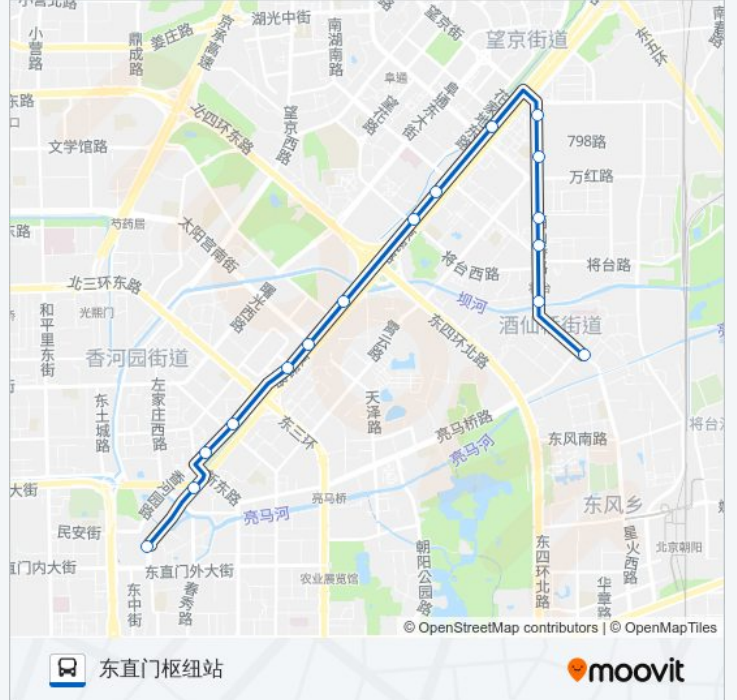

## 方向: 东直门枢纽站

16 站

[查看时间表](#)

酒仙桥商场

酒仙桥

将台路口北

陈各庄

王爷坟

左家庄

东外斜街

东直门枢纽站

## 公交401的时间表

往东直门枢纽站方向的时间表

星期一	05:05 - 22:55
星期二	05:05 - 22:55
星期三	05:05 - 22:55
星期四	05:05 - 22:55
星期五	05:05 - 22:55
星期六	05:05 - 22:55
星期日	05:05 - 22:55

## 公交401的信息

方向: 东直门枢纽站

站点数量: 16

行车时间: 39 分

途经站点: