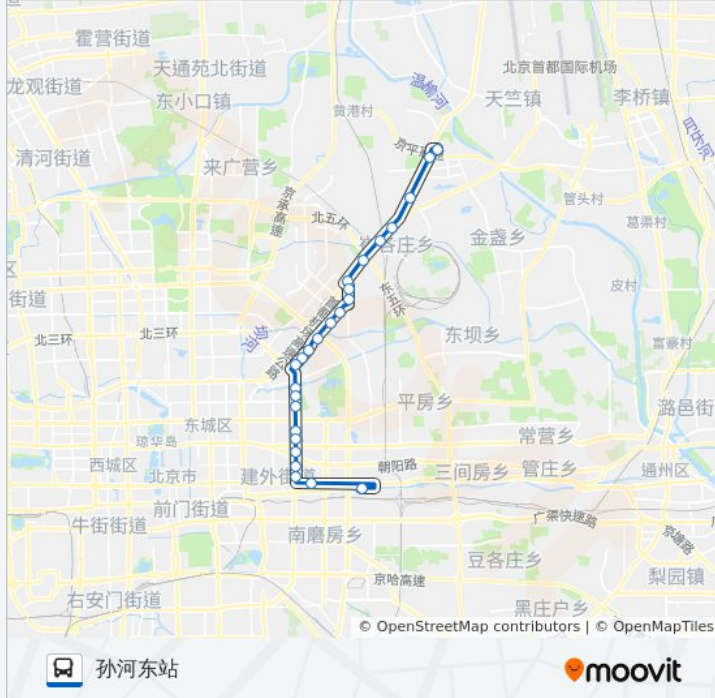

405

四惠枢纽站

下载App

公交405((四惠枢纽站))共有2条行车路线。工作日的服务时间为：

(1) 四惠枢纽站: 05:00 - 22:30(2) 孙河东站: 05:30 - 22:30

使用Moovit找到公交405离你最近的站点，以及公交405下车班的到站时间。

## 公交405的时间表

往孙河东站方向的时间表

星期一	05:30 - 22:30
星期二	05:30 - 22:30
星期三	05:30 - 22:30
星期四	05:30 - 22:30
星期五	05:30 - 22:30
星期六	05:30 - 22:30
星期日	05:30 - 22:30

## 公交405的信息

方向: 孙河东站

站点数量: 25

行车时间: 66 分

途经站点:

大山桥东  
五元桥西  
东辛店  
北皋  
东郊农场  
孙河  
孙河东站

你可以在moovitapp.com下载公交405的PDF时间表和线路图。使用[Moovit应用程序](#)查询北京的实时公交、列车时刻表以及公共交通出行指南。

[关于Moovit](#) · [MaaS解决方案](#) · [城市列表](#) · [Moovit社区](#)

© 2024 Moovit - 保留所有权利