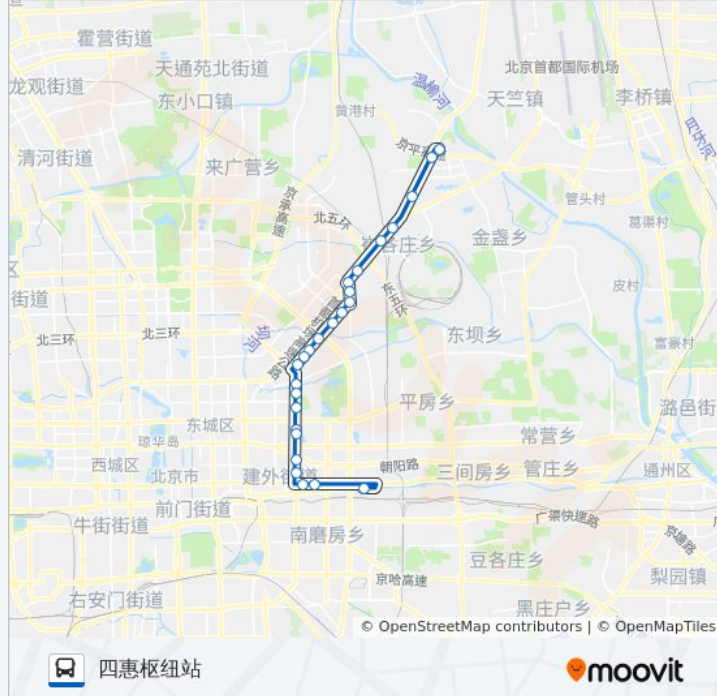

## 公交405的信息

方向: 四惠枢纽站

站点数量: 25

行车时间: 71 分

途经站点:

大北窑东

郎家园

四惠枢纽站

## 方向: 孙河东站

25 站

[查看时间表](#)

四惠枢纽站

郎家园

大北窑北

光华桥北

呼家楼北

白家庄

白家庄北

农业展览馆

亮马桥

燕莎桥南

三元庵

麦子店西街

五里沟

## 公交405的时间表

往孙河东站方向的时间表

星期一	05:30 - 22:30
星期二	05:30 - 22:30
星期三	05:30 - 22:30
星期四	05:30 - 22:30
星期五	05:30 - 22:30
星期六	05:30 - 22:30
星期日	05:30 - 22:30