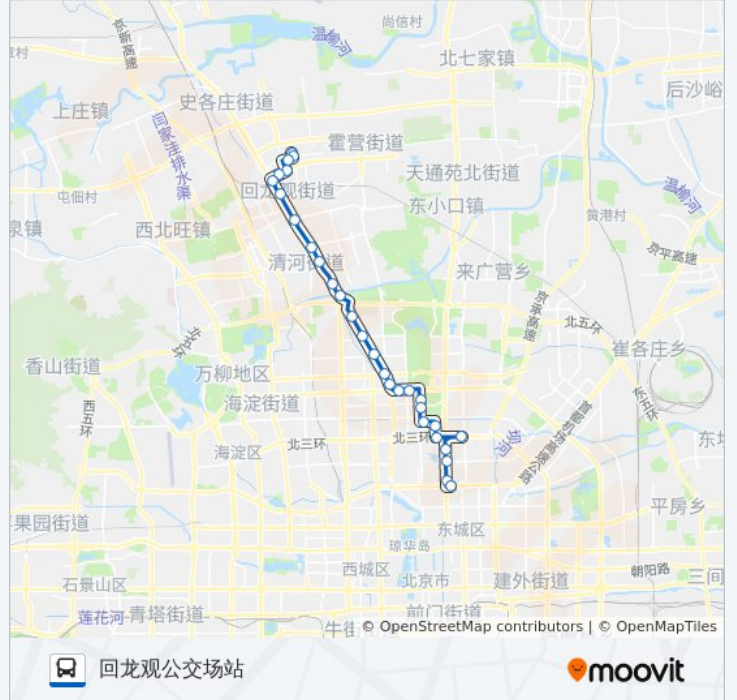

[查看时间表](#)

- 安定门
- 地坛西门
- 蒋宅口
- 安外甘水桥
- 和平西桥
- 安贞桥西
- 安贞医院
- 安贞西里北门
- 中华民族园
- 奥体西门
- 北辰桥西
- 健翔桥东
- 健翔桥北
- 健翔桥北
- 北沙滩桥北
- 双泉堡
- 花虎沟
- 清河南镇
- 清河
- 清河小营桥北
- 四拨子
- 西三旗桥北

## 公交407的信息

方向: 回龙观公交场站

站点数量: 29

行车时间: 76 分

途经站点:

京昌路回龙观  
 京昌路回龙观北站  
 北郊农场桥东  
 龙华园  
 风雅园南  
 回龙园  
 回龙观公交场站

**方向: 安定门**

30 站  
[查看时间表](#)

- 回龙观公交场站
- 回龙园
- 风雅园南
- 龙华园
- 北郊农场桥东
- 北郊农场桥
- 京昌路回龙观
- 西三旗桥南
- 四拨子
- 清河小营桥南
- 清河
- 清河南镇
- 花虎沟
- 双泉堡
- 北沙滩桥北
- 南沙滩
- 健翔桥北
- 祁家豁子

**公交407的时间表**

往安定门方向的时间表

星期一	05:30 - 22:30
星期二	05:30 - 22:30
星期三	05:30 - 22:30
星期四	05:30 - 22:30
星期五	05:30 - 22:30
星期六	05:30 - 22:30
星期日	05:30 - 22:30

**公交407的信息**

方向: 安定门  
 站点数量: 30  
 行车时间: 82 分  
 途经站点:

健德门桥北

健翔桥东

北辰桥西

奥体西门

中华民族园

安贞西里