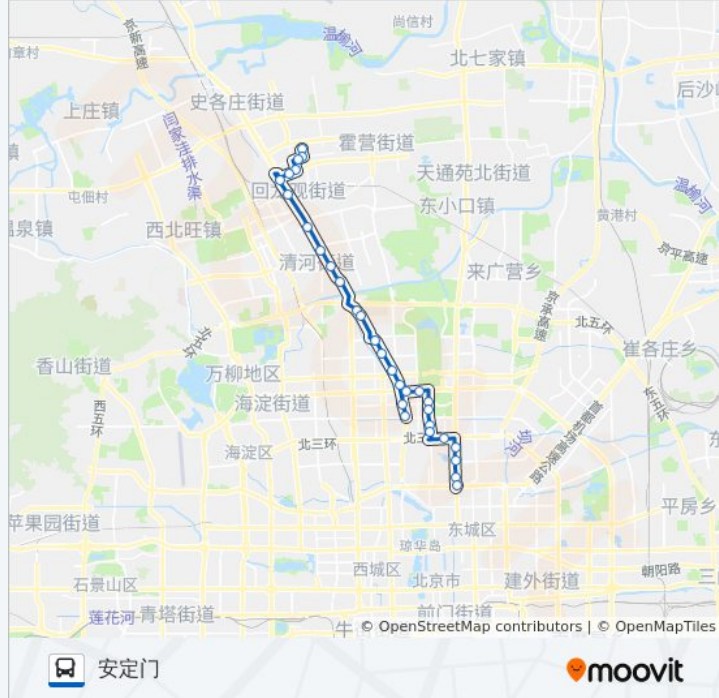

**公交407的信息**

方向: 安定门  
 站点数量: 30  
 行车时间: 82 分  
 途经站点:

健德门桥北

健翔桥东

北辰桥西

奥体西门

中华民族园

安贞西里

安华桥北

安贞桥西

安外甘水桥

蒋宅口

地坛西门

安定门

你可以在moovitapp.com下载公交407的PDF时间表和线路图。使用[Moovit应用程序](#)查询北京的实时公交、列车时刻表以及公共交通出行指南。

[关于Moovit](#) · [MaaS解决方案](#) · [城市列表](#) · [Moovit社区](#)

© 2023 Moovit - 版权所有

## 查看实时到站时间