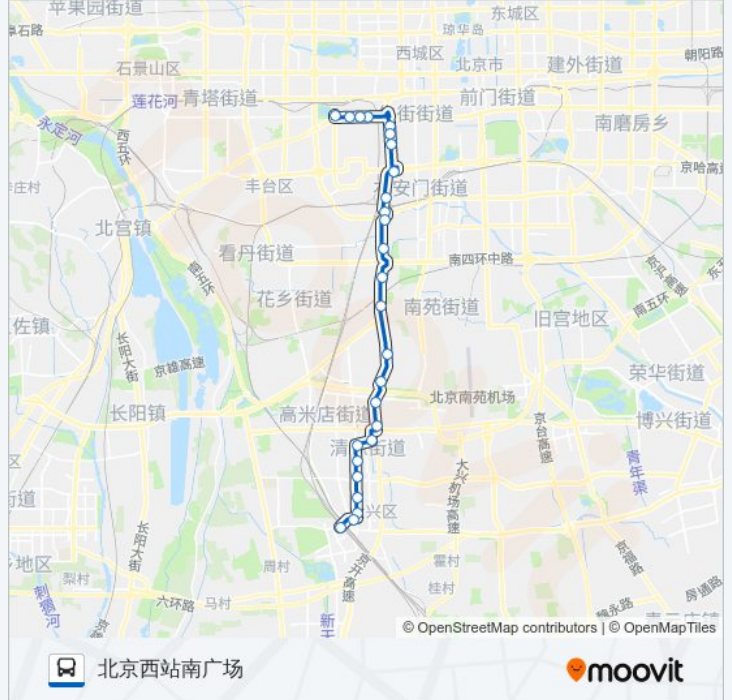

方向: 北京西站南广场

站点数量: 26

行车时间: 75 分

途经站点:

达官营

广外甘石桥

湾子

北京西站南广场

方向: 汇源路公交站

27 站

[查看时间表](#)

北京西站南广场

湾子

广外甘石桥

达官营

广安门南

椿树馆街

白纸坊桥南

菜户营桥北

玉泉营桥北

玉泉营桥

玉泉营桥南

马家楼桥北

新发地桥北